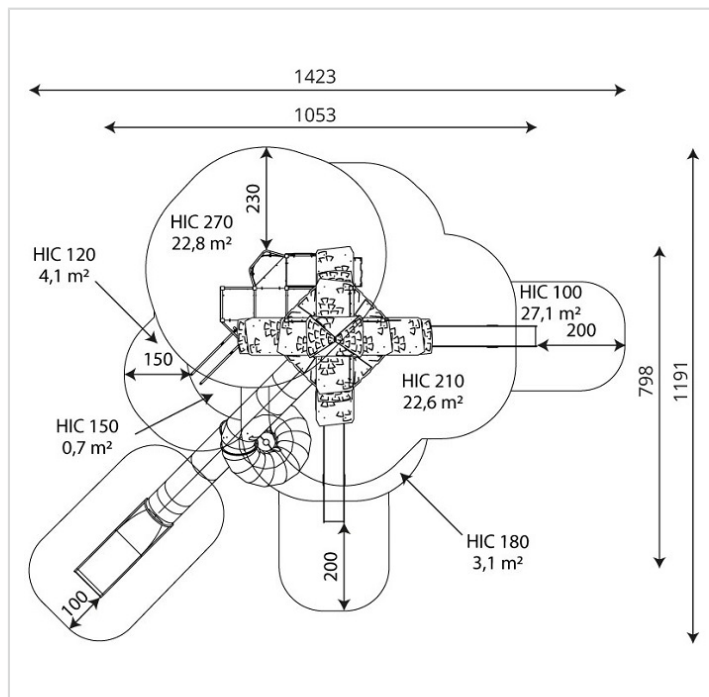

3040-INOX

Caractéristiques	
Zone de sécurité	76.50 m ²
Dimensions	10.55 x 8.00 m
Hauteur maximale	9.55 m
Hauteur de chute	2.70 m
Tranche d'âge	
Produit conforme à la norme	EN 1176

Remarques additionnelles