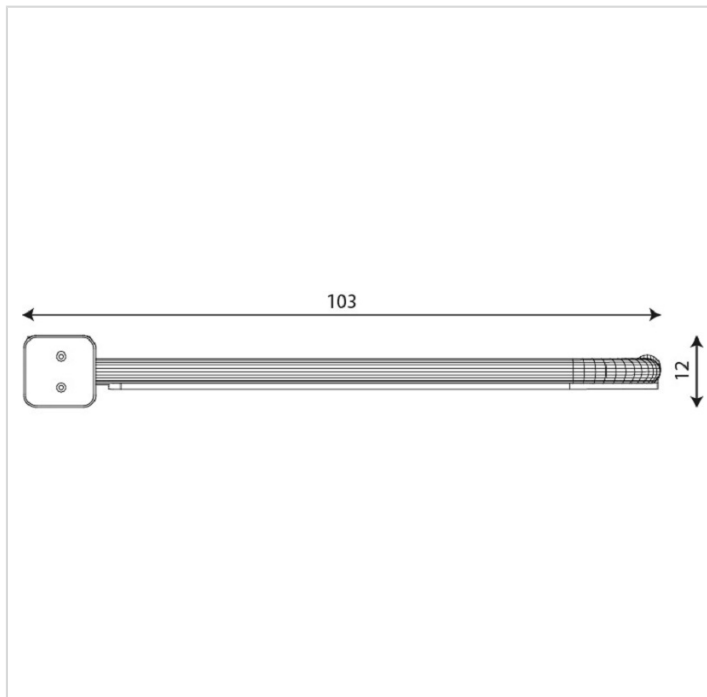

2399

Caractéristiques

Dimensions	1.03 x 0.12 m
Hauteur maximale	2.05 m
Produit conforme à la norme	EN 1176
OPTION MODÈLE INOX	+ CHF 565.00 HT

Remarques additionnelles

- Le dispositif possède un certificat établi par un organisme accrédité et est destiné aux terrains de jeux publics.
- Le revêtement de sol et les heures de montage ne sont pas inclus, nous pouvons vous chiffrer ces prestations sur demande.
- Instructions d'assemblage et plans de préparation des sols (coffre pour surface sécurisée et socles d'ancrage) sont délivrés sur demande.
- Seuls les produits de la catégorie "Poteaux en bois" comprennent du bois uniquement pour les piliers verticaux qui sont tous situés hors sol sur piétements métalliques. Tous les autres composants de toutes nos structures tels que planchers, parois, toits, rampes, etc. NE SONT PAS EN BOIS mais en matériaux inaltérables ne requérant aucun entretien (HPL - HDPE).
- Frais de transport en sus.