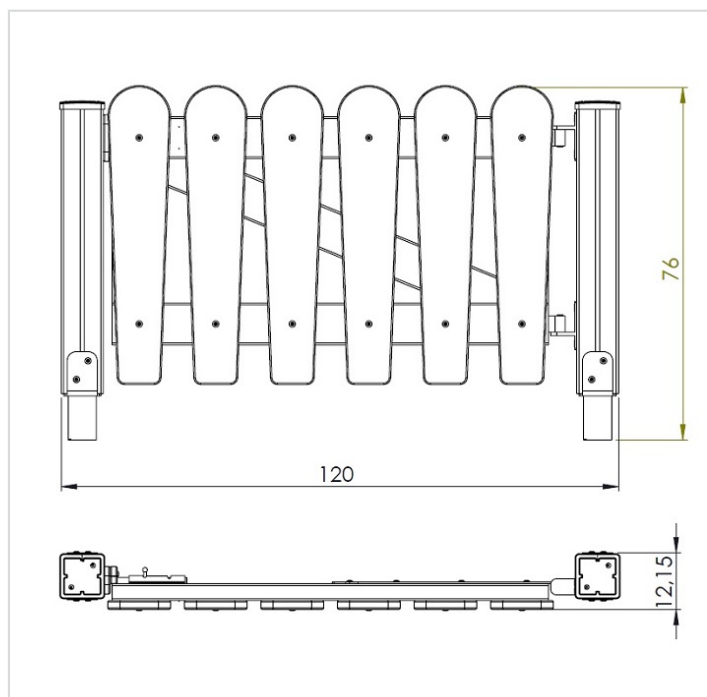

## WD1484

**Caractéristiques**

Dimensions	1.20 x 0.12 m
Hauteur maximale	0.76 m

**Remarques additionnelles**

- Le dispositif est destiné aux parcs publics.
- Les heures de montage ne sont pas inclus, nous pouvons vous chiffrer ces prestations sur demande.
- Instructions d'assemblage et plans de préparation des sols (coffre pour surface sécurisée et socles d'ancrage) sont délivrés sur demande.
- Seuls les produits de la catégorie "Poteaux en bois" comprennent du bois uniquement pour les piliers verticaux qui sont tous situés hors sol sur piétements métalliques. Tous les autres composants de toutes nos structures tels que planchers, parois, toits, rampes, etc. NE SONT PAS EN BOIS mais en matériaux inaltérables ne requérant aucun entretien (HPL - HDPE).
- Frais de transport en sus.