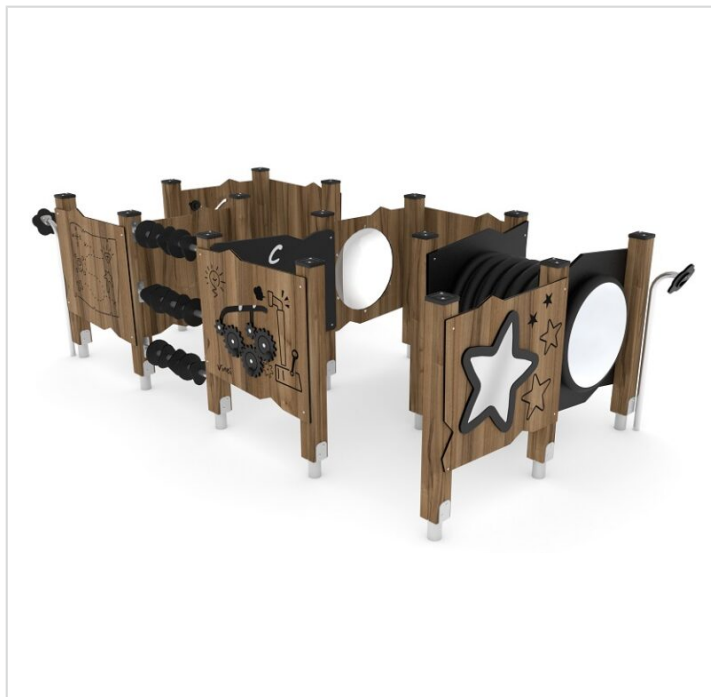

## WD1437 – Labyrinthe didactique

### Caractéristiques

Zone de sécurité	27.30 m <sup>2</sup>
Dimensions	3.49 x 1.74 m
Hauteur maximale	1.03 m
Hauteur de chute	<0.60 m
Tranche d'âge	
Produit conforme à la norme	EN 1176

### Remarques additionnelles

- Le dispositif possède un certificat établi par un organisme accrédité et est destiné aux terrains de jeux publics.
- Le sol sécurisé et les heures de montage ne sont pas inclus, nous pouvons vous chiffrer ces prestations sur demande.
- Instructions d'assemblage et plans de préparation des sols (coffre pour surface sécurisée et socles d'ancrage) sont délivrés sur demande.
- Seuls les produits de la catégorie "Poteaux en bois" comprennent du bois uniquement pour les piliers verticaux qui sont tous situés hors sol sur piétements métalliques. Tous les autres composants de toutes nos structures tels que planchers, parois, toits, rampes, etc. NE SONT PAS EN BOIS mais en matériaux inaltérables ne requérant aucun entretien (HPL - HDPE).
- Frais de transport en sus.

### Ce produit est disponible en différents coloris