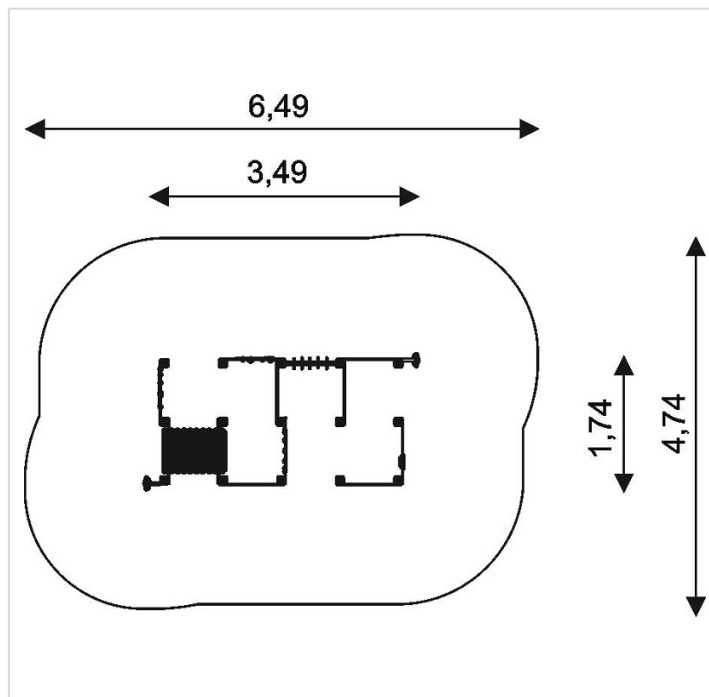

## WD1437 – Labyrinthe didactique

### Caractéristiques

Zone de sécurité	27.30 m <sup>2</sup>
Dimensions	3.49 x 1.74 m
Hauteur maximale	1.03 m
Hauteur de chute	<0.60 m
Tranche d'âge	
Produit conforme à la norme	EN 1176