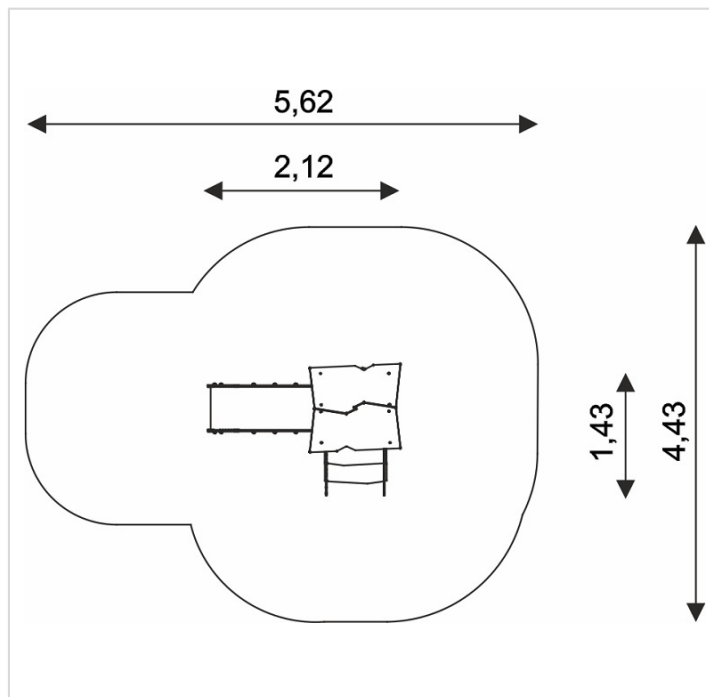

## WD1434 – Petite tour avec toboggan et escalier

### Caractéristiques

Zone de sécurité	19.00 m <sup>2</sup>
Dimensions	2.12 x 1.43 m
Hauteur maximale	2.80 m
Hauteur de chute	0.90 m
Tranche d'âge	
Produit conforme à la norme	EN 1176