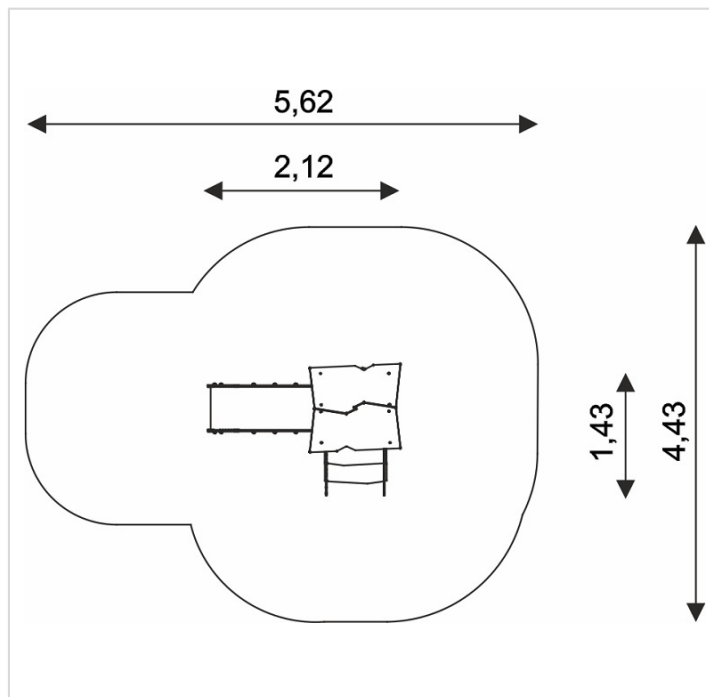

WD1434 – Petite tour avec toboggan et escalier

Caractéristiques

Zone de sécurité	19.00 m ²
Dimensions	2.12 x 1.43 m
Hauteur maximale	2.80 m
Hauteur de chute	0.90 m
Tranche d'âge	
Produit conforme à la norme	EN 1176