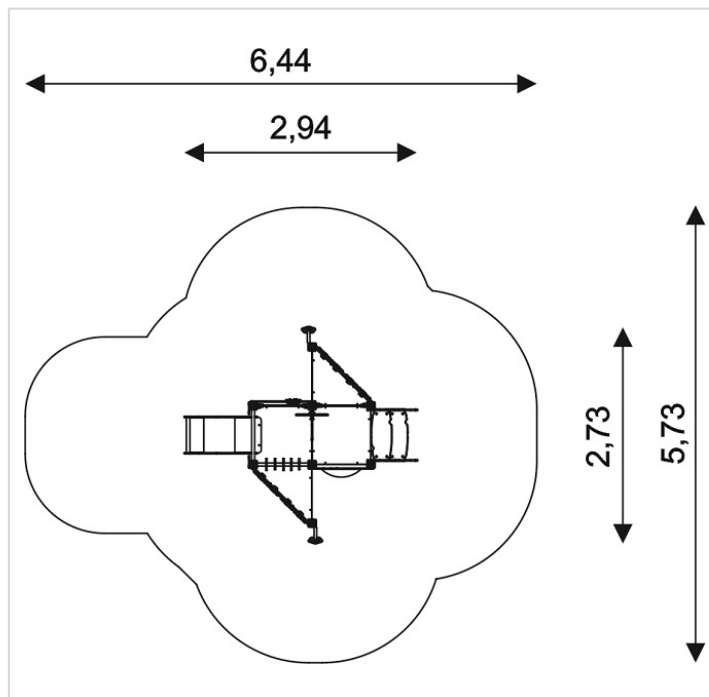

WD1433 – Jeu « bateau de pirate »

Caractéristiques

Zone de sécurité	24.77 m ²
Dimensions	2.94 x 2.73 m
Hauteur maximale	2.60 m
Hauteur de chute	<0.60 m
Tranche d'âge	
Produit conforme à la norme	EN 1176

Remarques additionnelles

- Le dispositif possède un certificat établi par un organisme accrédité et est destiné aux terrains de jeux publics.
- Le sol sécurisé et les heures de montage ne sont pas inclus, nous pouvons vous chiffrer ces prestations sur demande.
- Instructions d'assemblage et plans de préparation des sols (coffre pour surface sécurisée et socles d'ancrage) sont délivrés sur demande.
- Seuls les produits de la catégorie "Poteaux en bois" comprennent du bois uniquement pour les piliers verticaux qui sont tous situés hors sol sur piétements métalliques. Tous les autres composants de toutes nos structures tels que planchers, parois, toits, rampes, etc. NE SONT PAS EN BOIS mais en matériaux inaltérables ne requérant aucun entretien (HPL - HDPE).
- Frais de transport en sus.