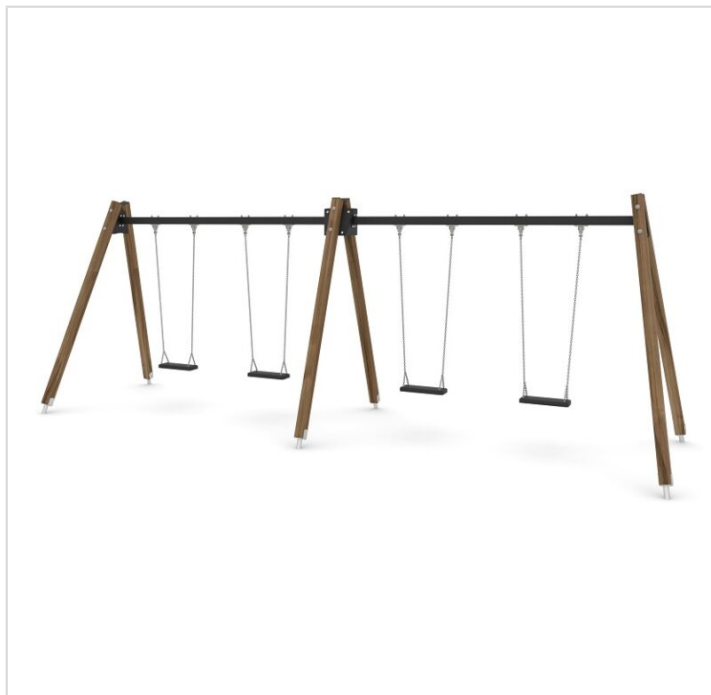

## WD1424 – Balançoire à 4 places avec poteaux bois

### Caractéristiques

Zone de sécurité	43.70 m <sup>2</sup>
Dimensions	6.60 x 1.94 m
Hauteur maximale	2.32 m
Hauteur de chute	1.30 m
Tranche d'âge	
Produit conforme à la norme	EN 1176
Version INOX	+ CHF 455.00 HT

### Remarques additionnelles

- Le dispositif possède un certificat établi par un organisme accrédité et est destiné aux terrains de jeux publics.
- Le sol sécurisé et les heures de montage ne sont pas inclus, nous pouvons vous chiffrer ces prestations sur demande.
- Instructions d'assemblage et plans de préparation des sols (coffre pour surface sécurisée et socles d'ancrage) sont délivrés sur demande.
- Seuls les produits de la catégorie "Poteaux en bois" comprennent du bois uniquement pour les piliers verticaux qui sont tous situés hors sol sur piétements métalliques. Tous les autres composants de toutes nos structures tels que planchers, parois, toits, rampes, etc. NE SONT PAS EN BOIS mais en matériaux inaltérables ne requérant aucun entretien (HPL - HDPE).
- Frais de transport en sus.