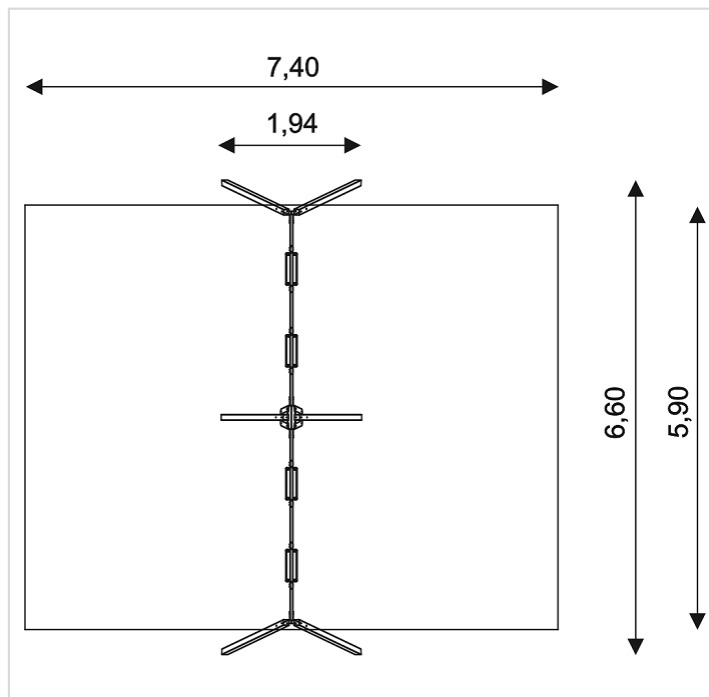

WD1424 – Balançoire à 4 places avec poteaux bois

Caractéristiques

Zone de sécurité	43.70 m ²
Dimensions	6.60 x 1.94 m
Hauteur maximale	2.32 m
Hauteur de chute	1.30 m
Tranche d'âge	
Produit conforme à la norme	EN 1176
Version INOX	+ CHF 455.00 HT

Remarques additionnelles

- Le dispositif possède un certificat établi par un organisme accrédité et est destiné aux terrains de jeux publics.
- Le sol sécurisé et les heures de montage ne sont pas inclus, nous pouvons vous chiffrer ces prestations sur demande.
- Instructions d'assemblage et plans de préparation des sols (coffre pour surface sécurisée et socles d'ancrage) sont délivrés sur demande.
- Seuls les produits de la catégorie "Poteaux en bois" comprennent du bois uniquement pour les piliers verticaux qui sont tous situés hors sol sur piétements métalliques. Tous les autres composants de toutes nos structures tels que planchers, parois, toits, rampes, etc. NE SONT PAS EN BOIS mais en matériaux inaltérables ne requérant aucun entretien (HPL - HDPE).
- Frais de transport en sus.