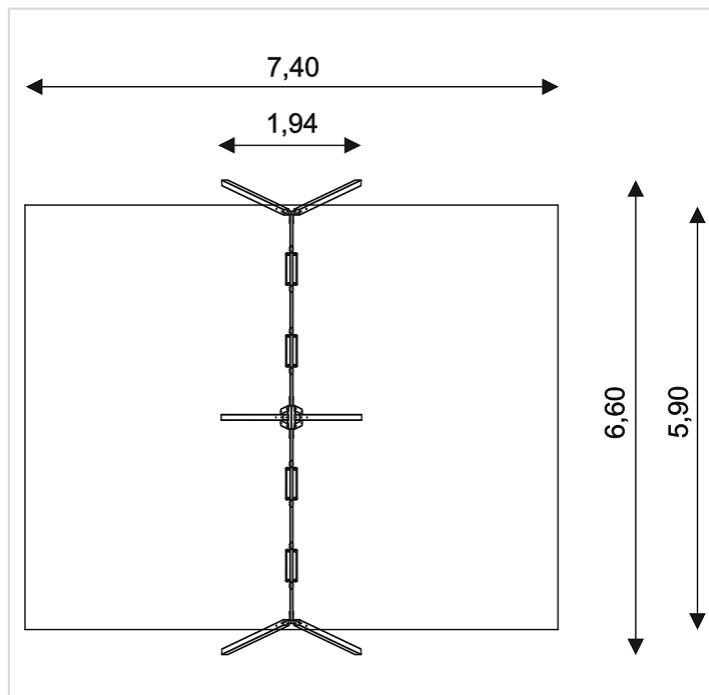

## WD1424 – Balançoire à 4 places avec poteaux bois

### Caractéristiques

Zone de sécurité	43.70 m <sup>2</sup>
Dimensions	6.60 x 1.94 m
Hauteur maximale	2.32 m
Hauteur de chute	1.30 m
Tranche d'âge	
Produit conforme à la norme	EN 1176
Version INOX	+ CHF 455.00 HT