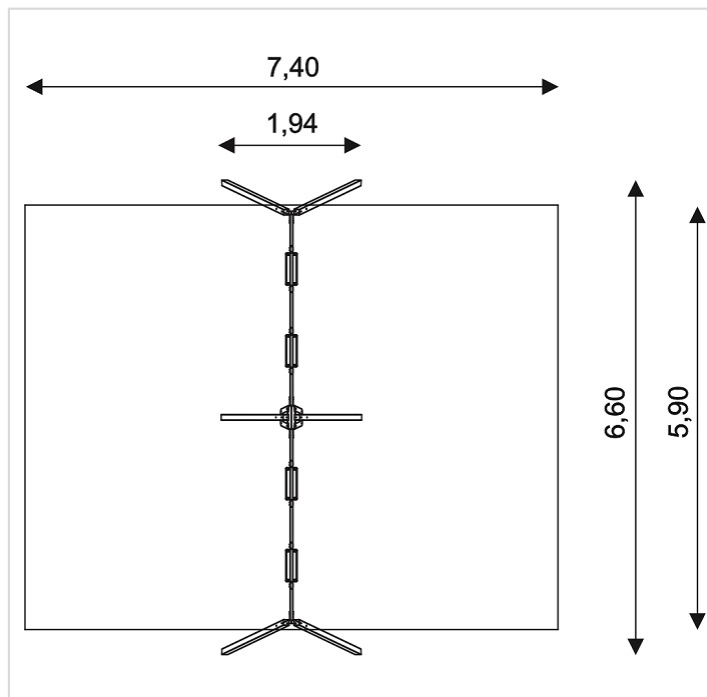

WD1424 – Balançoire à 4 places avec poteaux bois

Caractéristiques

Zone de sécurité	43.70 m ²
Dimensions	6.60 x 1.94 m
Hauteur maximale	2.32 m
Hauteur de chute	1.30 m
Tranche d'âge	
Produit conforme à la norme	EN 1176
Version INOX	+ CHF 455.00 HT

Remarques additionnelles

- Le dispositif possède un certificat établi par un organisme accrédité et est destiné aux terrains de jeux publics.
- Le sol sécurisé et les heures de montage ne sont pas inclus, nous pouvons vous chiffrer ces prestations sur demande.
- Instructions d'assemblage et plans de préparation des sols (coffre pour surface sécurisée et socles d'ancrage) sont délivrés sur demande.
- Seuls les produits de la catégorie "Poteaux en bois" comprennent du bois uniquement pour les piliers verticaux qui sont tous situés hors sol sur piétements métalliques. Tous les autres composants de toutes nos structures tels que planchers, parois, toits, rampes, etc. NE SONT PAS EN BOIS mais en matériaux inaltérables ne requérant aucun entretien (HPL - HDPE).
- Frais de transport en sus.