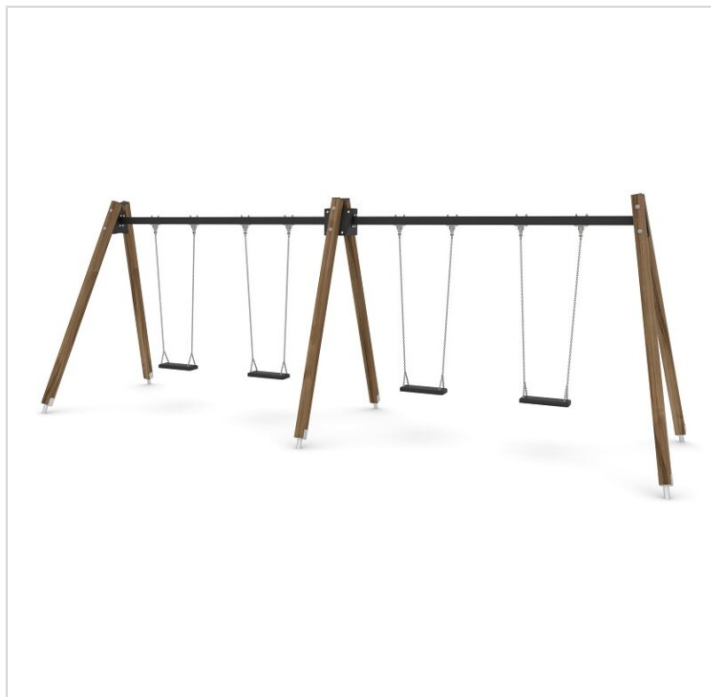

WD1424 – Balançoire à 4 places avec poteaux bois

Caractéristiques

Zone de sécurité	43.70 m ²
Dimensions	6.60 x 1.94 m
Hauteur maximale	2.32 m
Hauteur de chute	1.30 m
Tranche d'âge	
Produit conforme à la norme	EN 1176
Version INOX	+ CHF 455.00 HT

Remarques additionnelles

- Le dispositif possède un certificat établi par un organisme accrédité et est destiné aux terrains de jeux publics.
- Le sol sécurisé et les heures de montage ne sont pas inclus, nous pouvons vous chiffrer ces prestations sur demande.
- Instructions d'assemblage et plans de préparation des sols (coffre pour surface sécurisée et socles d'ancrage) sont délivrés sur demande.
- Seuls les produits de la catégorie "Poteaux en bois" comprennent du bois uniquement pour les piliers verticaux qui sont tous situés hors sol sur piétements métalliques. Tous les autres composants de toutes nos structures tels que planchers, parois, toits, rampes, etc. NE SONT PAS EN BOIS mais en matériaux inaltérables ne requérant aucun entretien (HPL - HDPE).
- Frais de transport en sus.