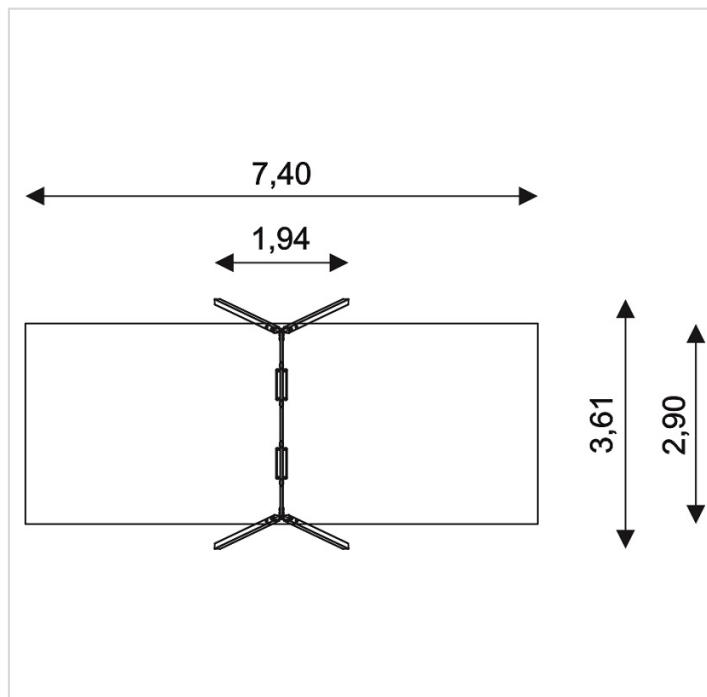

## WD1422 – Balançoire double avec poteaux bois

### Caractéristiques

Zone de sécurité	21.30 m <sup>2</sup>
Dimensions	3.61 x 1.94 m
Hauteur maximale	2.33 m
Hauteur de chute	1.30 m
Tranche d'âge	
Produit conforme à la norme	EN 1176
Version INOX	+ CHF 230.00 HT