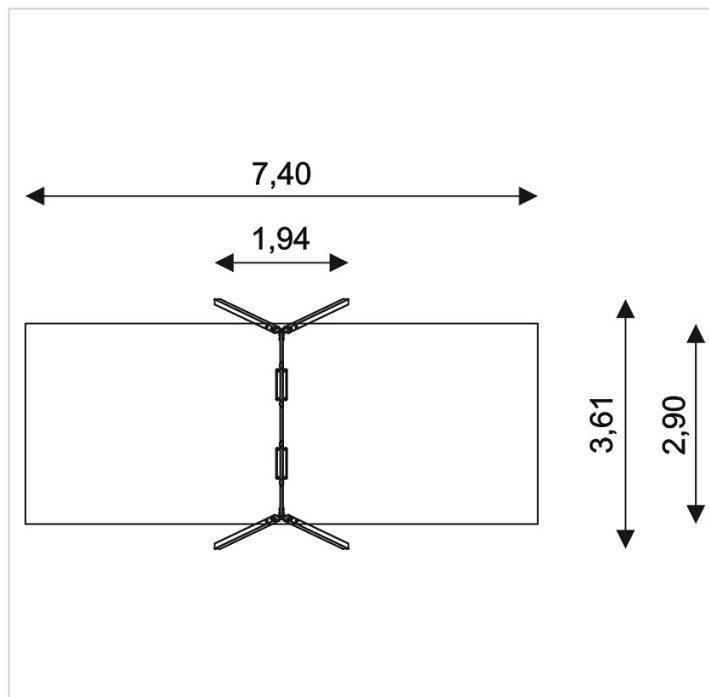

## WD1422 – Balançoire double avec poteaux bois

### Caractéristiques

Zone de sécurité	21.30 m <sup>2</sup>
Dimensions	3.61 x 1.94 m
Hauteur maximale	2.33 m
Hauteur de chute	1.30 m
Tranche d'âge	
Produit conforme à la norme	EN 1176
Version INOX	+ CHF 230.00 HT