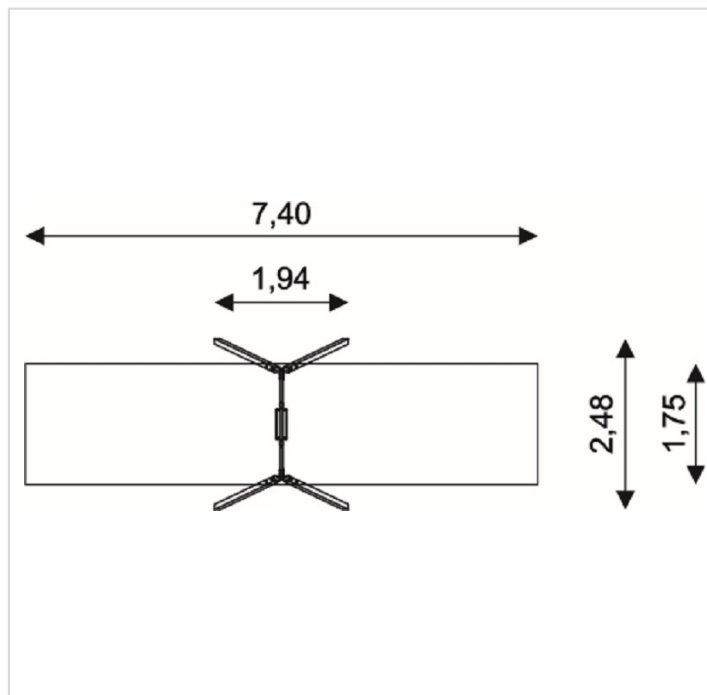

WD1421 – Balançoire simple avec poteaux bois

Caractéristiques

Zone de sécurité	12.95 m ²
Dimensions	2.48 x 1.94 m
Hauteur maximale	2.33 m
Hauteur de chute	1.30 m
Tranche d'âge	
Produit conforme à la norme	EN 1176
Version INOX	+ CHF 170.00 HT

Remarques additionnelles

- Le dispositif possède un certificat établi par un organisme accrédité et est destiné aux terrains de jeux publics.
- Le sol sécurisé et les heures de montage ne sont pas inclus, nous pouvons vous chiffrer ces prestations sur demande.
- Instructions d'assemblage et plans de préparation des sols (coffre pour surface sécurisée et socles d'ancrage) sont délivrés sur demande.
- Seuls les produits de la catégorie "Poteaux en bois" comprennent du bois uniquement pour les piliers verticaux qui sont tous situés hors sol sur piétements métalliques. Tous les autres composants de toutes nos structures tels que planchers, parois, toits, rampes, etc. NE SONT PAS EN BOIS mais en matériaux inaltérables ne requérant aucun entretien (HPL - HDPE).
- Frais de transport en sus.