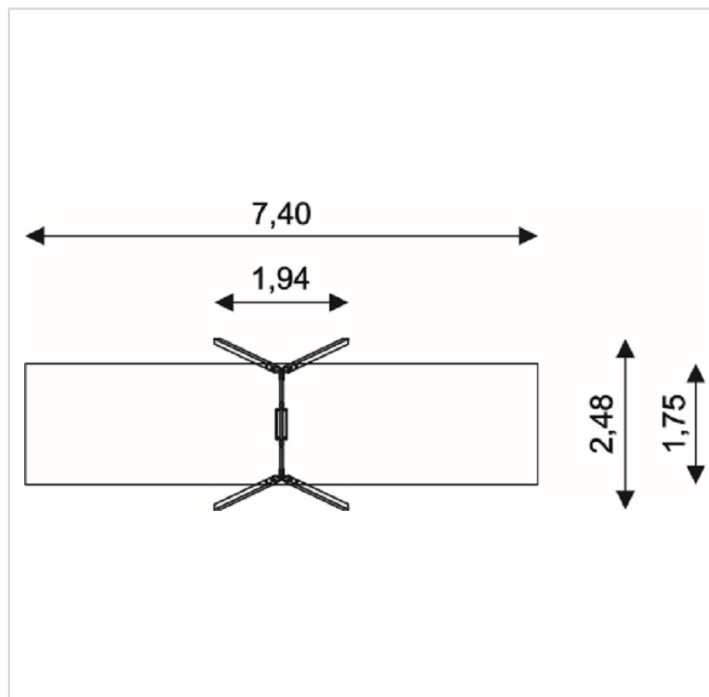

WD1421 – Balançoire simple avec poteaux bois

Caractéristiques

Zone de sécurité	12.95 m ²
Dimensions	2.48 x 1.94 m
Hauteur maximale	2.33 m
Hauteur de chute	1.30 m
Tranche d'âge	
Produit conforme à la norme	EN 1176
Version INOX	+ CHF 170.00 HT

Remarques additionnelles

- Le dispositif possède un certificat établi par un organisme accrédité et est destiné aux terrains de jeux publics.
- Le sol sécurisé et les heures de montage ne sont pas inclus, nous pouvons vous chiffrer ces prestations sur demande.
- Instructions d'assemblage et plans de préparation des sols (coffre pour surface sécurisée et socles d'ancrage) sont délivrés sur demande.
- Seuls les produits de la catégorie "Poteaux en bois" comprennent du bois uniquement pour les piliers verticaux qui sont tous situés hors sol sur piétements métalliques. Tous les autres composants de toutes nos structures tels que planchers, parois, toits, rampes, etc. NE SONT PAS EN BOIS mais en matériaux inaltérables ne requérant aucun entretien (HPL - HDPE).
- Frais de transport en sus.