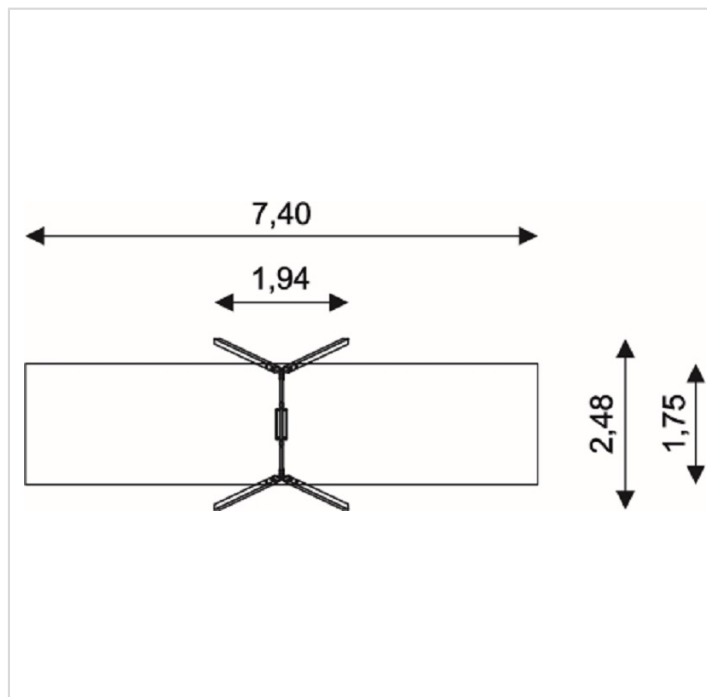

WD1421 – Balançoire simple avec poteaux bois

Caractéristiques

Zone de sécurité	12.95 m ²
Dimensions	2.48 x 1.94 m
Hauteur maximale	2.33 m
Hauteur de chute	1.30 m
Tranche d'âge	
Produit conforme à la norme	EN 1176
Version INOX	+ CHF 170.00 HT

Remarques additionnelles

- Le dispositif possède un certificat établi par un organisme accrédité et est destiné aux terrains de jeux publics.
- Le sol sécurisé et les heures de montage ne sont pas inclus, nous pouvons vous chiffrer ces prestations sur demande.
- Instructions d'assemblage et plans de préparation des sols (coffre pour surface sécurisée et socles d'ancrage) sont délivrés sur demande.
- Seuls les produits de la catégorie "Poteaux en bois" comprennent du bois uniquement pour les piliers verticaux qui sont tous situés hors sol sur piétements métalliques. Tous les autres composants de toutes nos structures tels que planchers, parois, toits, rampes, etc. NE SONT PAS EN BOIS mais en matériaux inaltérables ne requérant aucun entretien (HPL - HDPE).
- Frais de transport en sus.