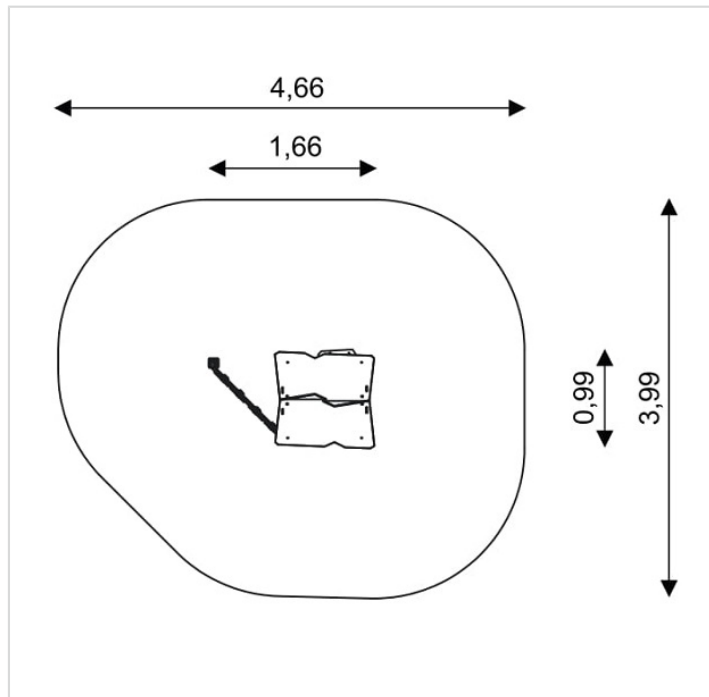

WD1402 – Maisonnette avec jardin

Caractéristiques	
Zone de sécurité	15.70 m ²
Dimensions	1.66 x 0.99 m
Hauteur maximale	1.91 m
Hauteur de chute	<0.60 m
Tranche d'âge	
Produit conforme à la norme	EN 1176