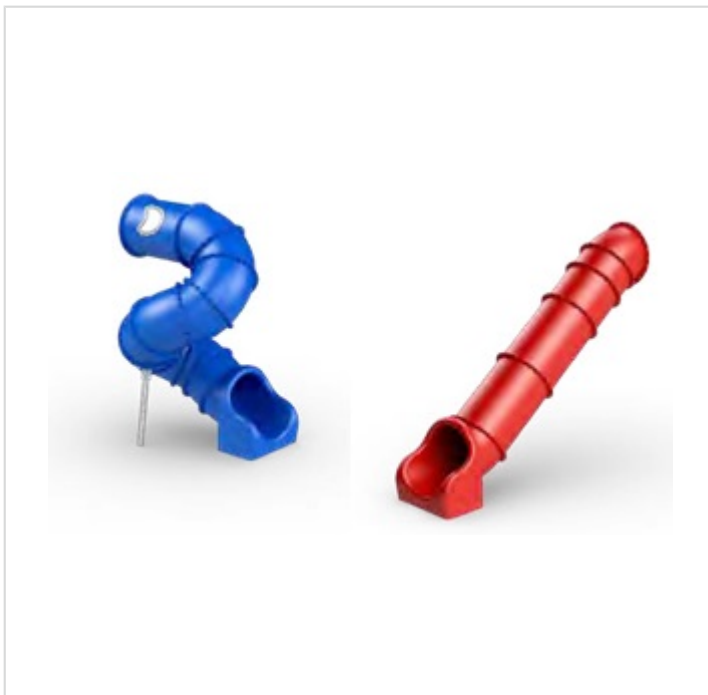

TOBOGGANS TUBES MODULABLES

Ces toboggans tubes sont composés d'**éléments modulaires**, permettant ainsi la création de n'importe quel type de configuration **sur mesure**.

Contactez-nous pour obtenir une offre gratuitement et sans engagement.

Caractéristiques

Tranche d'âge	
Produit conforme à la norme	EN 1176

Remarques additionnelles

- Le dispositif possède un certificat établi par un organisme accrédité et est destiné aux terrains de jeux publics.
- Le sol sécurisé et les heures de montage ne sont pas inclus, nous pouvons vous chiffrer ces prestations sur demande.
- Instructions d'assemblage et plans de préparation des sols (coffre pour surface sécurisée et socles d'ancrage) sont délivrés sur demande.
- Seuls les produits de la catégorie "Poteaux en bois" comprennent du bois uniquement pour les piliers verticaux qui sont tous situés hors sol sur piétements métalliques. Tous les autres composants de toutes nos structures tels que planchers, parois, toits, rampes, etc. NE SONT PAS EN BOIS mais en matériaux inaltérables ne requérant aucun entretien (HPL - HDPE).
- Frais de transport en sus.