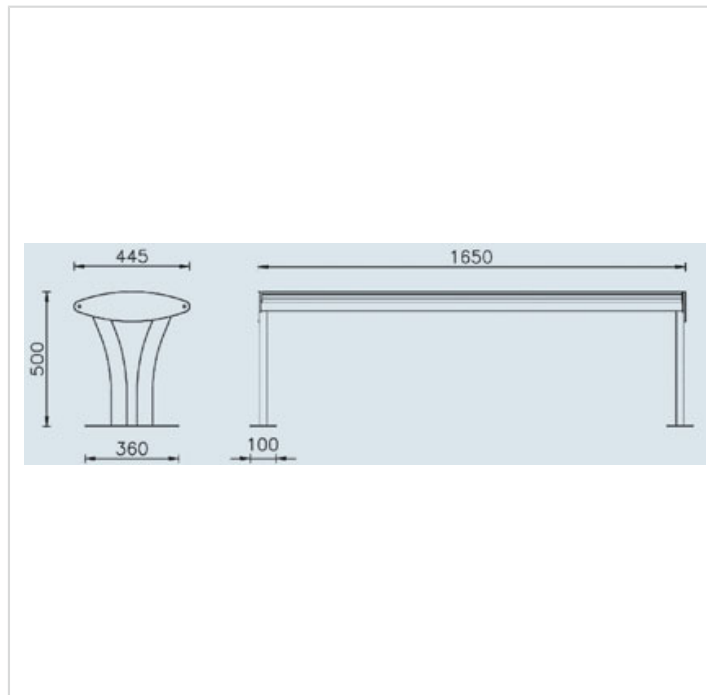

Tauri legno – Banc sans dossier

Références

Bois dur	AP002PE
Bois de pin	AP002P

Remarques additionnelles

- Le dispositif possède un certificat établi par un organisme accrédité et est destiné aux terrains de jeux publics.
- Le sol sécurisé et les heures de montage ne sont pas inclus, nous pouvons vous chiffrer ces prestations sur demande.
- Instructions d'assemblage et plans de préparation des sols (coffre pour surface sécurisée et socles d'ancrage) sont délivrés sur demande.
- Seuls les produits de la catégorie "Poteaux en bois" comprennent du bois uniquement pour les piliers verticaux qui sont tous situés hors sol sur piétements métalliques. Tous les autres composants de toutes nos structures tels que planchers, parois, toits, rampes, etc. NE SONT PAS EN BOIS mais en matériaux inaltérables ne requérant aucun entretien (HPL - HDPE).
- Frais de transport en sus.