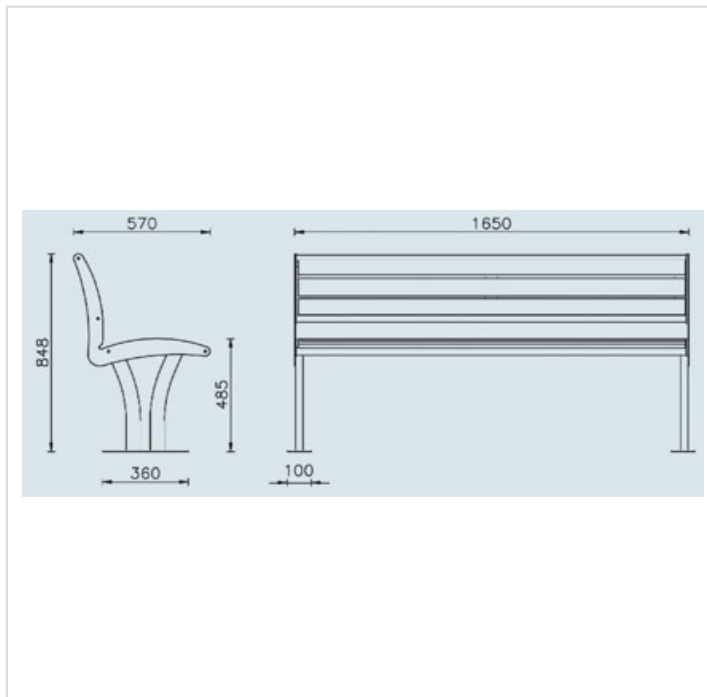

Tauri legno – Banc avec dossier

Références

Bois dur	AP002E
Bois de pin	AP002

Remarques additionnelles

- Le dispositif possède un certificat établi par un organisme accrédité et est destiné aux terrains de jeux publics.
- Le sol sécurisé et les heures de montage ne sont pas inclus, nous pouvons vous chiffrer ces prestations sur demande.
- Instructions d'assemblage et plans de préparation des sols (coffre pour surface sécurisée et socles d'ancrage) sont délivrés sur demande.
- Seuls les produits de la catégorie "Poteaux en bois" comprennent du bois uniquement pour les piliers verticaux qui sont tous situés hors sol sur piétements métalliques. Tous les autres composants de toutes nos structures tels que planchers, parois, toits, rampes, etc. NE SONT PAS EN BOIS mais en matériaux inaltérables ne requérant aucun entretien (HPL - HDPE).
- Frais de transport en sus.