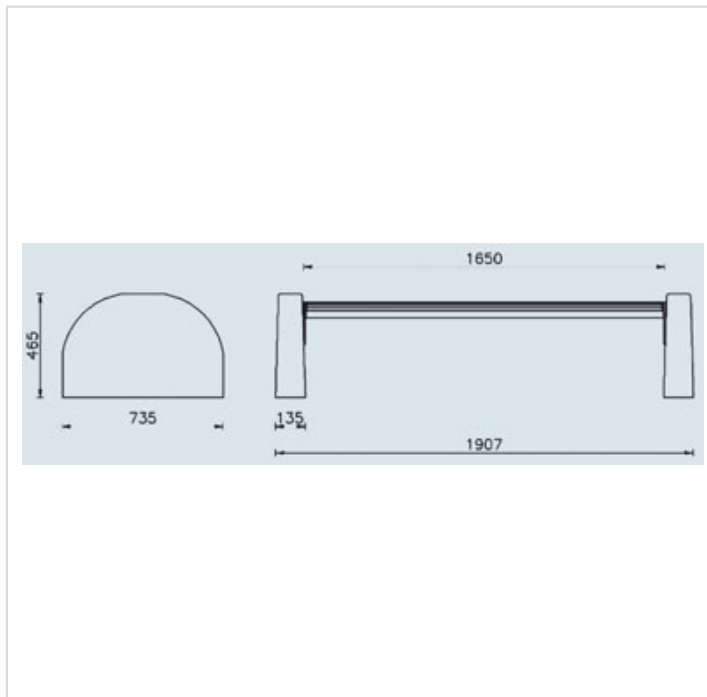

Tauri classic legno – Banc sans dossier

Références

Bois dur	AP004PE
Bois de pin	AP004P

Remarques additionnelles

- Le dispositif possède un certificat établi par un organisme accrédité et est destiné aux terrains de jeux publics.
- Le sol sécurisé et les heures de montage ne sont pas inclus, nous pouvons vous chiffrer ces prestations sur demande.
- Instructions d'assemblage et plans de préparation des sols (coffre pour surface sécurisée et socles d'ancrage) sont délivrés sur demande.
- Seuls les produits de la catégorie "Poteaux en bois" comprennent du bois uniquement pour les piliers verticaux qui sont tous situés hors sol sur piétements métalliques. Tous les autres composants de toutes nos structures tels que planchers, parois, toits, rampes, etc. NE SONT PAS EN BOIS mais en matériaux inaltérables ne requérant aucun entretien (HPL - HDPE).
- Frais de transport en sus.