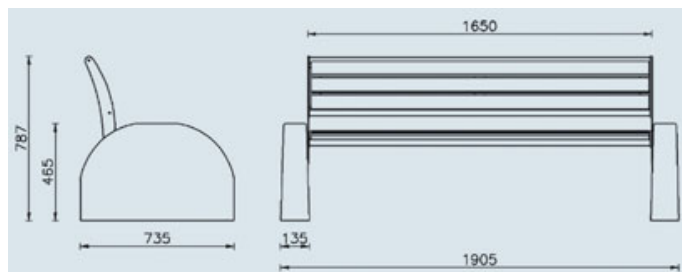

Tauri classic legno – Banc avec dossier

Références

Bois dur	AP004E
Bois de pin	AP004

Remarques additionnelles

- Le dispositif possède un certificat établi par un organisme accrédité et est destiné aux terrains de jeux publics.
- Le sol sécurisé et les heures de montage ne sont pas inclus, nous pouvons vous chiffrer ces prestations sur demande.
- Instructions d'assemblage et plans de préparation des sols (coffre pour surface sécurisée et socles d'ancrage) sont délivrés sur demande.
- Seuls les produits de la catégorie "Poteaux en bois" comprennent du bois uniquement pour les piliers verticaux qui sont tous situés hors sol sur piétements métalliques. Tous les autres composants de toutes nos structures tels que planchers, parois, toits, rampes, etc. NE SONT PAS EN BOIS mais en matériaux inaltérables ne requérant aucun entretien (HPL - HDPE).
- Frais de transport en sus.