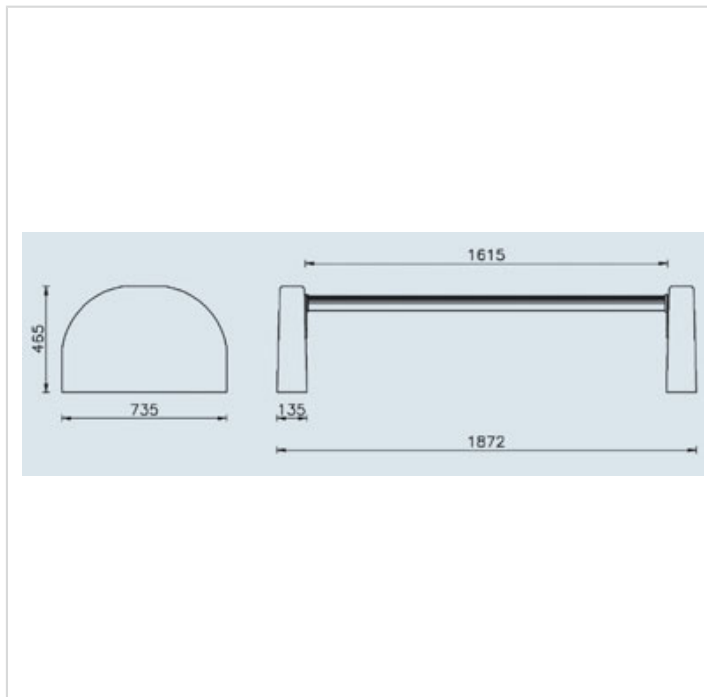

## Tauri classic – Banc sans dossier

### Références

Côtés en béton

AP003P