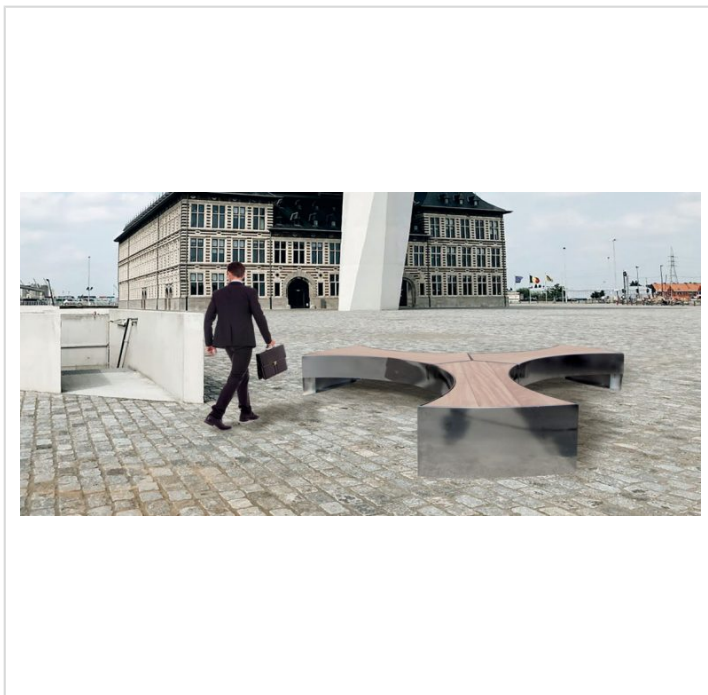

Stella – Banc sans dossier

Références

| | |
|-------------|--------|
| Bois dur | AP035E |
| Bois de pin | AP035 |

Remarques additionnelles

- Le dispositif possède un certificat établi par un organisme accrédité et est destiné aux terrains de jeux publics.
- Le sol sécurisé et les heures de montage ne sont pas inclus, nous pouvons vous chiffrer ces prestations sur demande.
- Instructions d'assemblage et plans de préparation des sols (coffre pour surface sécurisée et socles d'ancrage) sont délivrés sur demande.
- Seuls les produits de la catégorie "Poteaux en bois" comprennent du bois uniquement pour les piliers verticaux qui sont tous situés hors sol sur piétements métalliques. Tous les autres composants de toutes nos structures tels que planchers, parois, toits, rampes, etc. NE SONT PAS EN BOIS mais en matériaux inaltérables ne requérant aucun entretien (HPL - HDPE).
- Frais de transport en sus.