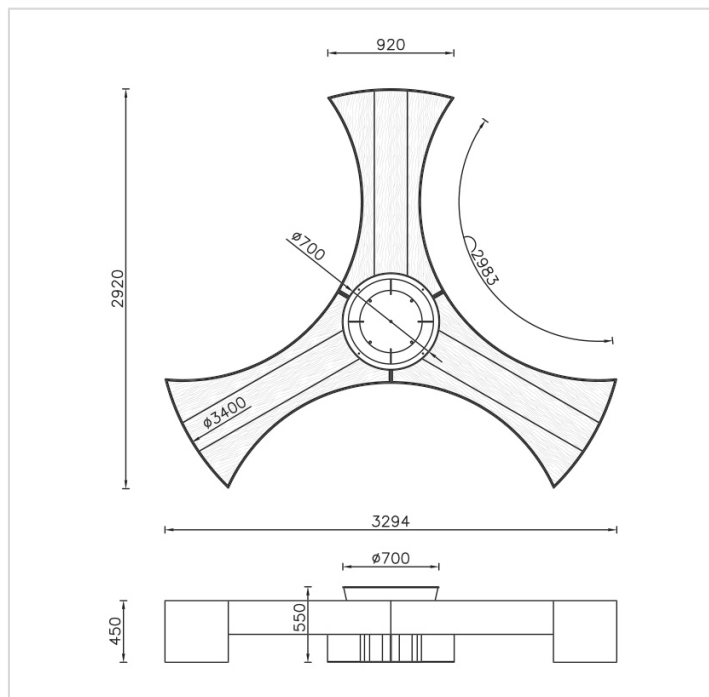

Stella – Banc sans dossier

Références

| | |
|-------------|--------|
| Bois dur | AP035E |
| Bois de pin | AP035 |

Remarques additionnelles

- Le dispositif possède un certificat établi par un organisme accrédité et est destiné aux terrains de jeux publics.
- Le sol sécurisé et les heures de montage ne sont pas inclus, nous pouvons vous chiffrer ces prestations sur demande.
- Instructions d'assemblage et plans de préparation des sols (coffre pour surface sécurisée et socles d'ancrage) sont délivrés sur demande.
- Seuls les produits de la catégorie "Poteaux en bois" comprennent du bois uniquement pour les piliers verticaux qui sont tous situés hors sol sur piétements métalliques. Tous les autres composants de toutes nos structures tels que planchers, parois, toits, rampes, etc. NE SONT PAS EN BOIS mais en matériaux inaltérables ne requérant aucun entretien (HPL - HDPE).
- Frais de transport en sus.