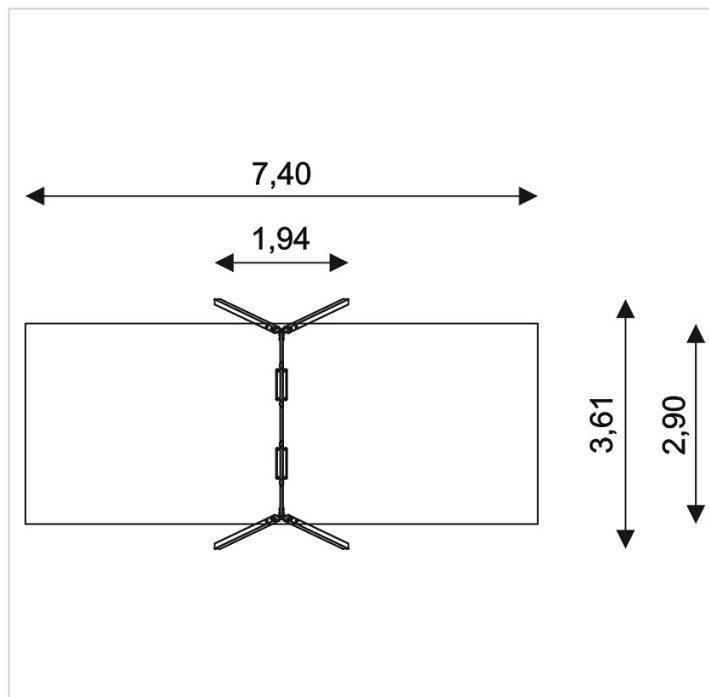

ST1422 – Balançoire double en métal

Caractéristiques

Zone de sécurité	21.50 m ²
Dimensions	3.61 x 1.94 m
Hauteur maximale	2.33 m
Hauteur de chute	1.30 m
Tranche d'âge	
Produit conforme à la norme	EN 1176

Remarques additionnelles

- Le dispositif possède un certificat établi par un organisme accrédité et est destiné aux terrains de jeux publics.
- Le sol sécurisé et les heures de montage ne sont pas inclus, nous pouvons vous chiffrer ces prestations sur demande.
- Instructions d'assemblage et plans de préparation des sols (coffre pour surface sécurisée et socles d'ancrage) sont délivrés sur demande.
- Seuls les produits de la catégorie "Poteaux en bois" comprennent du bois uniquement pour les piliers verticaux qui sont tous situés hors sol sur piétements métalliques. Tous les autres composants de toutes nos structures tels que planchers, parois, toits, rampes, etc. NE SONT PAS EN BOIS mais en matériaux inaltérables ne requérant aucun entretien (HPL - HDPE).
- Frais de transport en sus.