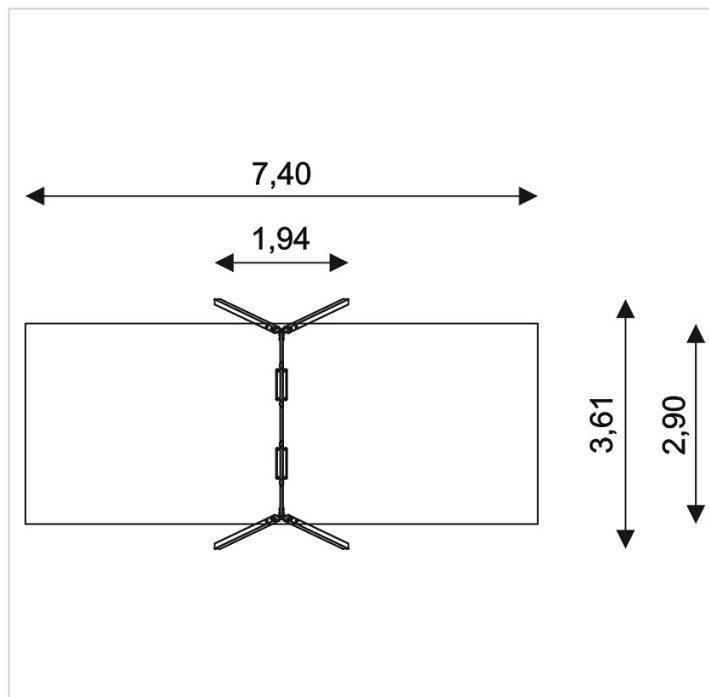

## ST1422 – Balançoire double en métal

### Caractéristiques

Zone de sécurité	21.50 m <sup>2</sup>
Dimensions	3.61 x 1.94 m
Hauteur maximale	2.33 m
Hauteur de chute	1.30 m
Tranche d'âge	
Produit conforme à la norme	EN 1176