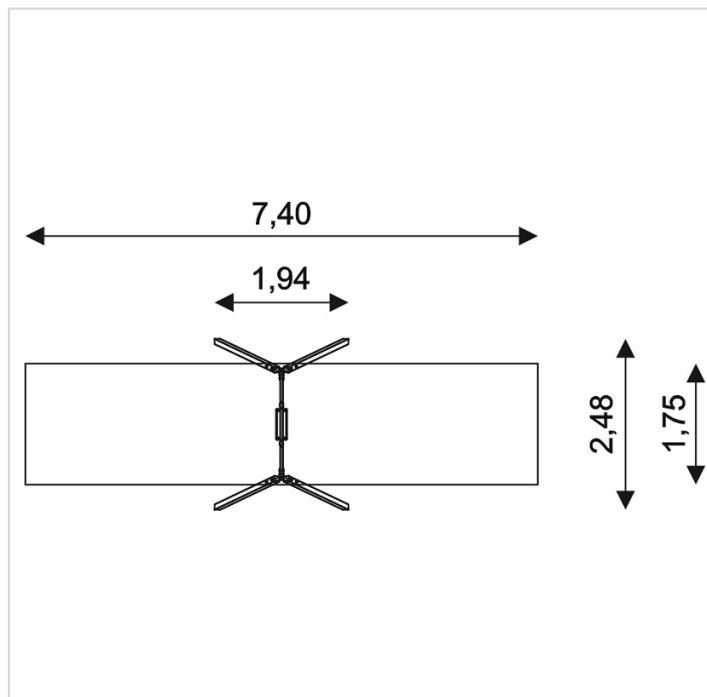

## ST1421 – Balançoire simple en métal

### Caractéristiques

Zone de sécurité	12.95 m <sup>2</sup>
Dimensions	2.48 x 1.94 m
Hauteur maximale	2.33 m
Hauteur de chute	1.30 m
Tranche d'âge	
Produit conforme à la norme	EN 1176