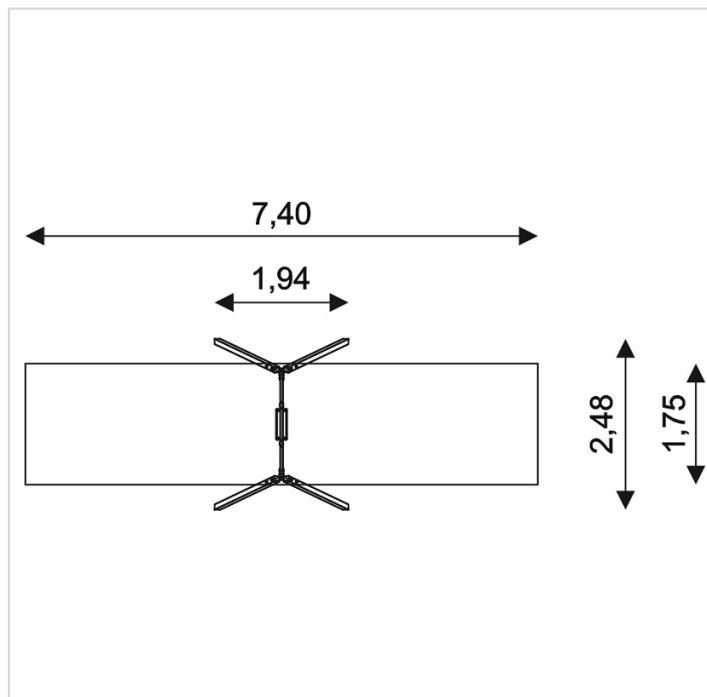

ST1421 – Balançoire simple en métal

Caractéristiques

Zone de sécurité	12.95 m ²
Dimensions	2.48 x 1.94 m
Hauteur maximale	2.33 m
Hauteur de chute	1.30 m
Tranche d'âge	
Produit conforme à la norme	EN 1176

Remarques additionnelles

- Le dispositif possède un certificat établi par un organisme accrédité et est destiné aux terrains de jeux publics.
- Le sol sécurisé et les heures de montage ne sont pas inclus, nous pouvons vous chiffrer ces prestations sur demande.
- Instructions d'assemblage et plans de préparation des sols (coffre pour surface sécurisée et socles d'ancrage) sont délivrés sur demande.
- Seuls les produits de la catégorie "Poteaux en bois" comprennent du bois uniquement pour les piliers verticaux qui sont tous situés hors sol sur piétements métalliques. Tous les autres composants de toutes nos structures tels que planchers, parois, toits, rampes, etc. NE SONT PAS EN BOIS mais en matériaux inaltérables ne requérant aucun entretien (HPL - HDPE).
- Frais de transport en sus.