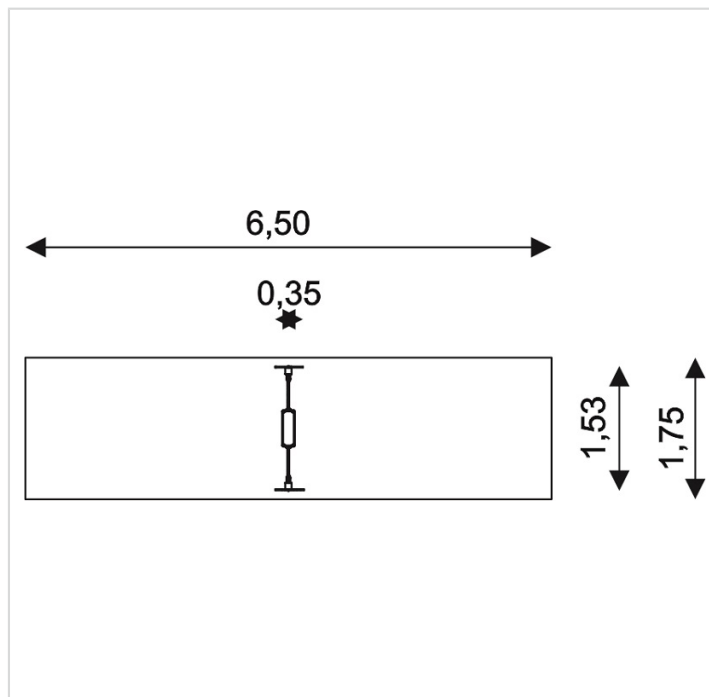

## ST0510 – Petite balançoire simple

### Caractéristiques

Zone de sécurité	11.38 m <sup>2</sup>
Dimensions	0.35 x 1.53 m
Hauteur maximale	1.79 m
Hauteur de chute	0.99 m
Tranche d'âge	
Produit conforme à la norme	EN 1176