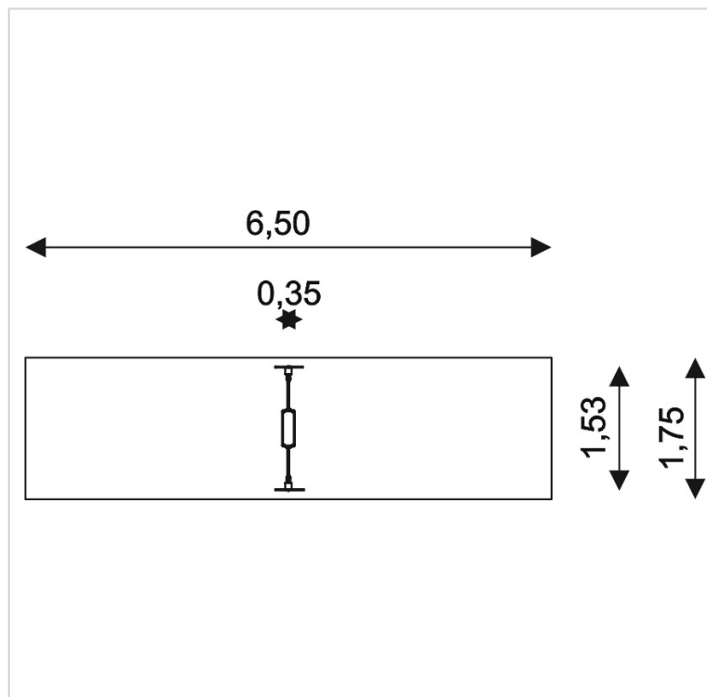

ST0510 – Petite balançoire simple

Caractéristiques

Zone de sécurité	11.38 m ²
Dimensions	0.35 x 1.53 m
Hauteur maximale	1.79 m
Hauteur de chute	0.99 m
Tranche d'âge	
Produit conforme à la norme	EN 1176

Remarques additionnelles