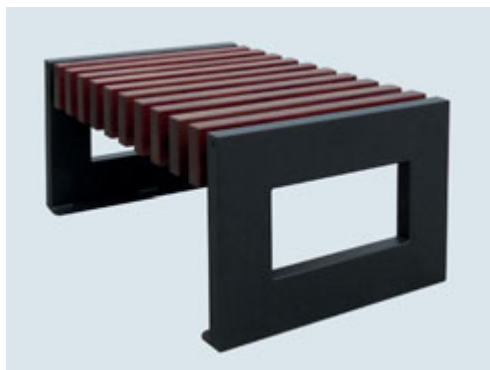

Sevilla – Banc sans dossier mini

Références

Bois dur	AP062PE
Bois de pin	AP062P

Remarques additionnelles

- Le dispositif possède un certificat établi par un organisme accrédité et est destiné aux terrains de jeux publics.
- Le sol sécurisé et les heures de montage ne sont pas inclus, nous pouvons vous chiffrer ces prestations sur demande.
- Instructions d'assemblage et plans de préparation des sols (coffre pour surface sécurisée et socles d'ancrage) sont délivrés sur demande.
- Seuls les produits de la catégorie "Poteaux en bois" comprennent du bois uniquement pour les piliers verticaux qui sont tous situés hors sol sur piétements métalliques. Tous les autres composants de toutes nos structures tels que planchers, parois, toits, rampes, etc. NE SONT PAS EN BOIS mais en matériaux inaltérables ne requérant aucun entretien (HPL - HDPE).
- Frais de transport en sus.