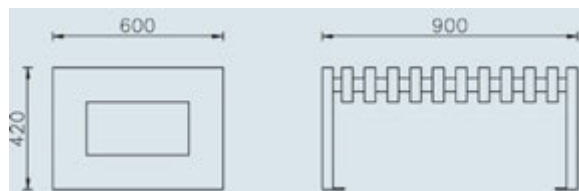

Sevilla – Banc sans dossier mini

Références

Bois dur	AP062PE
Bois de pin	AP062P

Remarques additionnelles

- Le dispositif possède un certificat établi par un organisme accrédité et est destiné aux terrains de jeux publics.
- Le sol sécurisé et les heures de montage ne sont pas inclus, nous pouvons vous chiffrer ces prestations sur demande.
- Instructions d'assemblage et plans de préparation des sols (coffre pour surface sécurisée et socles d'ancrage) sont délivrés sur demande.
- Seuls les produits de la catégorie "Poteaux en bois" comprennent du bois uniquement pour les piliers verticaux qui sont tous situés hors sol sur piétements métalliques. Tous les autres composants de toutes nos structures tels que planchers, parois, toits, rampes, etc. NE SONT PAS EN BOIS mais en matériaux inaltérables ne requérant aucun entretien (HPL - HDPE).
- Frais de transport en sus.