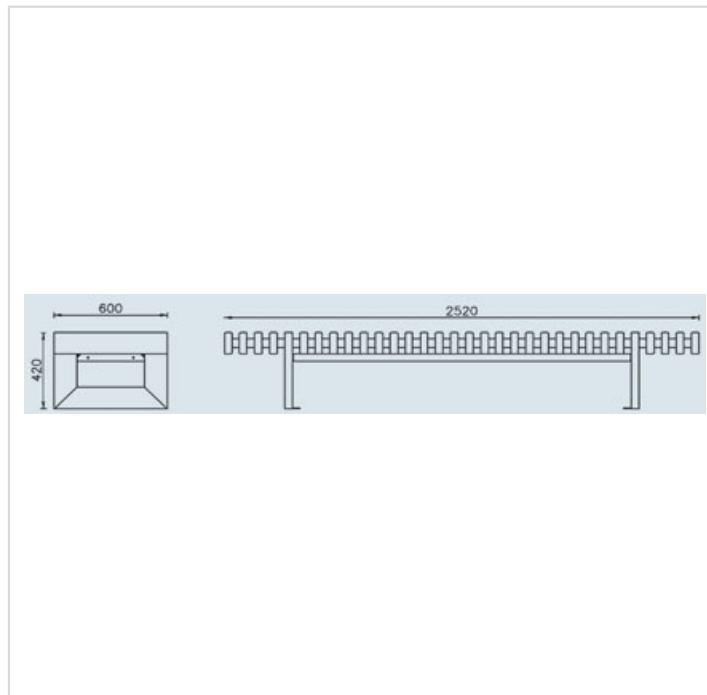

Sevilla – Banc sans dossier

Références

Bois dur	AP058PE
Bois de pin	AP058PE

Remarques additionnelles

- Le dispositif possède un certificat établi par un organisme accrédité et est destiné aux terrains de jeux publics.
- Le sol sécurisé et les heures de montage ne sont pas inclus, nous pouvons vous chiffrer ces prestations sur demande.
- Instructions d'assemblage et plans de préparation des sols (coffre pour surface sécurisée et socles d'ancrage) sont délivrés sur demande.
- Seuls les produits de la catégorie "Poteaux en bois" comprennent du bois uniquement pour les piliers verticaux qui sont tous situés hors sol sur piétements métalliques. Tous les autres composants de toutes nos structures tels que planchers, parois, toits, rampes, etc. NE SONT PAS EN BOIS mais en matériaux inaltérables ne requérant aucun entretien (HPL - HDPE).
- Frais de transport en sus.