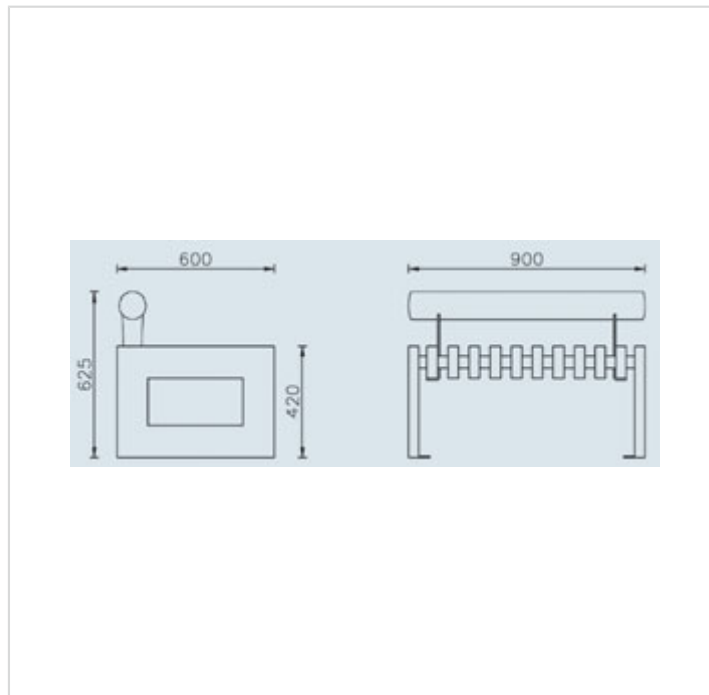

Sevilla – Banc avec dossier mini

Références

Bois dur	AP062E
Bois de pin	AP062

Remarques additionnelles

- Le dispositif possède un certificat établi par un organisme accrédité et est destiné aux terrains de jeux publics.
- Le sol sécurisé et les heures de montage ne sont pas inclus, nous pouvons vous chiffrer ces prestations sur demande.
- Instructions d'assemblage et plans de préparation des sols (coffre pour surface sécurisée et socles d'ancrage) sont délivrés sur demande.
- Seuls les produits de la catégorie "Poteaux en bois" comprennent du bois uniquement pour les piliers verticaux qui sont tous situés hors sol sur piétements métalliques. Tous les autres composants de toutes nos structures tels que planchers, parois, toits, rampes, etc. NE SONT PAS EN BOIS mais en matériaux inaltérables ne requérant aucun entretien (HPL - HDPE).
- Frais de transport en sus.