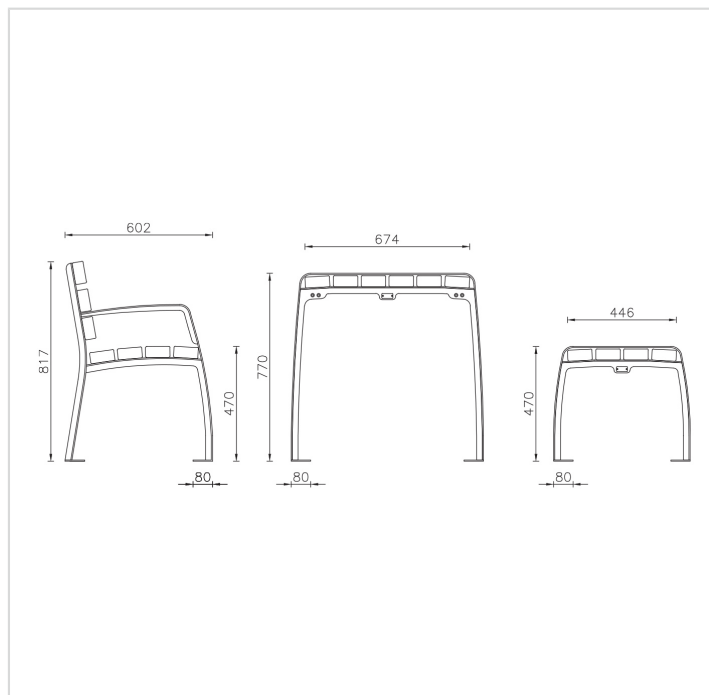

Senior – Set table et bancs avec ou sans dossiers

Références

Banc avec dossier bois dur	APO78E
Banc avec dossier bois de pin	APO78
Banc sans dossier bois dur	APO78PE
Banc sans dossier bois de pin	APO78P
Table bois dur	AA039TE
Table bois de pin	AA039T

Remarques additionnelles

- Le dispositif possède un certificat établi par un organisme accrédité et est destiné aux terrains de jeux publics.
- Le sol sécurisé et les heures de montage ne sont pas inclus, nous pouvons vous chiffrer ces prestations sur demande.
- Instructions d'assemblage et plans de préparation des sols (coffre pour surface sécurisée et socles d'ancrage) sont délivrés sur demande.
- Seuls les produits de la catégorie "Poteaux en bois" comprennent du bois uniquement pour les piliers verticaux qui sont tous situés hors sol sur piétements métalliques. Tous les autres composants de toutes nos structures tels que planchers, parois, toits, rampes, etc. NE SONT PAS EN BOIS mais en matériaux inaltérables ne requérant aucun entretien (HPL - HDPE).
- Frais de transport en sus.