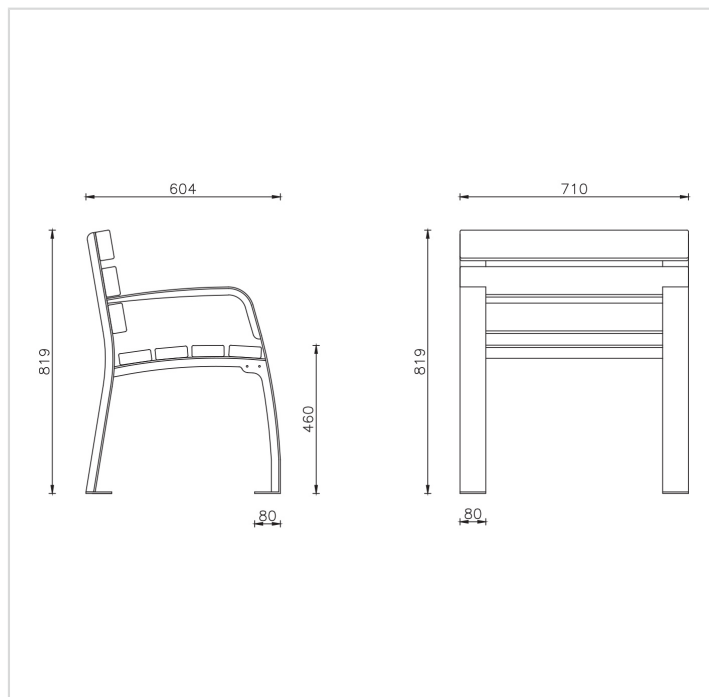

## Senior – Chaise avec dossier

### Références

Bois dur	AP078CE
Bois de pin	AP078C