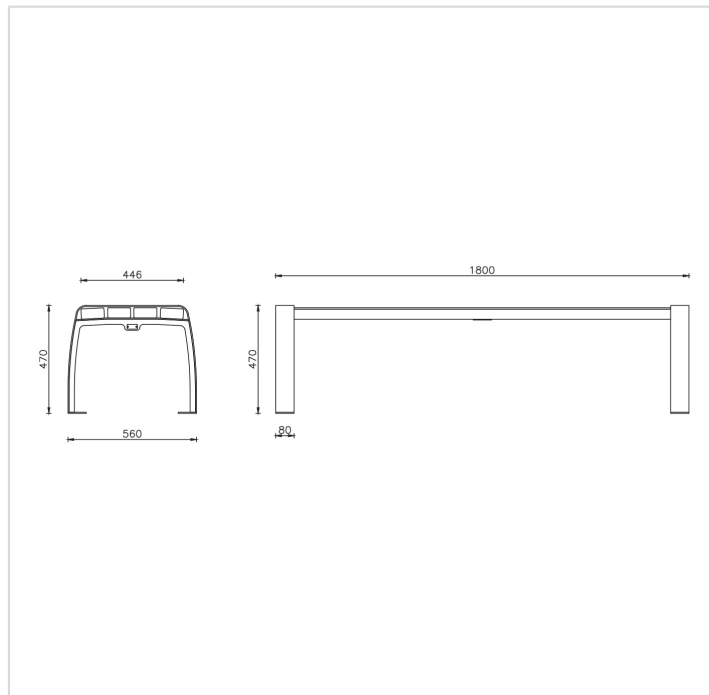

Senior – Banc sans dossier

Références

Bois dur	AP078PE
Bois de pin	AP078P

Remarques additionnelles

- Le dispositif possède un certificat établi par un organisme accrédité et est destiné aux terrains de jeux publics.
- Le sol sécurisé et les heures de montage ne sont pas inclus, nous pouvons vous chiffrer ces prestations sur demande.
- Instructions d'assemblage et plans de préparation des sols (coffre pour surface sécurisée et socles d'ancrage) sont délivrés sur demande.
- Seuls les produits de la catégorie "Poteaux en bois" comprennent du bois uniquement pour les piliers verticaux qui sont tous situés hors sol sur piétements métalliques. Tous les autres composants de toutes nos structures tels que planchers, parois, toits, rampes, etc. NE SONT PAS EN BOIS mais en matériaux inaltérables ne requérant aucun entretien (HPL - HDPE).
- Frais de transport en sus.