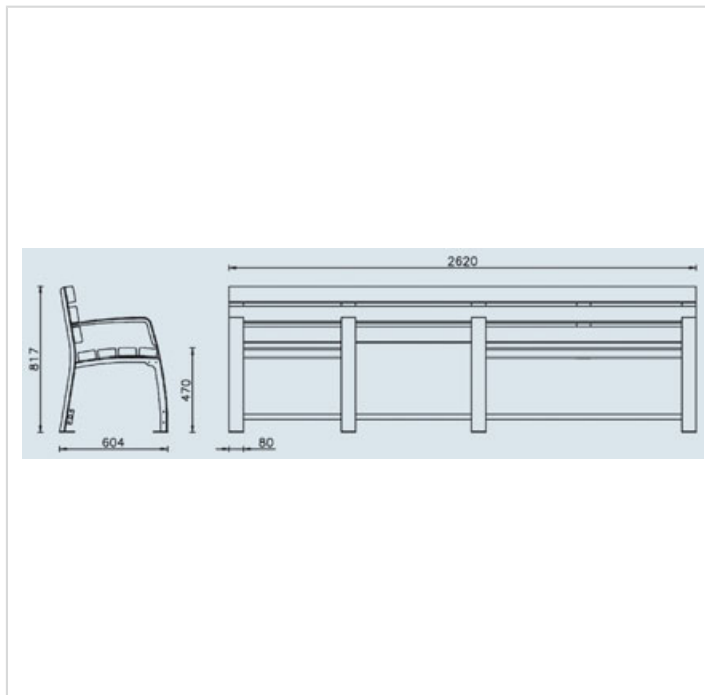

Senior – Banc avec emplacement fauteuil roulant

Références

Bois dur	AP078AE
Bois de pin	AP078A
Bois dur	AP078A2E
Bois de pin	AP078A2

Remarques additionnelles

- Le dispositif possède un certificat établi par un organisme accrédité et est destiné aux terrains de jeux publics.
- Le sol sécurisé et les heures de montage ne sont pas inclus, nous pouvons vous chiffrer ces prestations sur demande.
- Instructions d'assemblage et plans de préparation des sols (coffre pour surface sécurisée et socles d'ancrage) sont délivrés sur demande.
- Seuls les produits de la catégorie "Poteaux en bois" comprennent du bois uniquement pour les piliers verticaux qui sont tous situés hors sol sur piétements métalliques. Tous les autres composants de toutes nos structures tels que planchers, parois, toits, rampes, etc. NE SONT PAS EN BOIS mais en matériaux inaltérables ne requérant aucun entretien (HPL - HDPE).
- Frais de transport en sus.