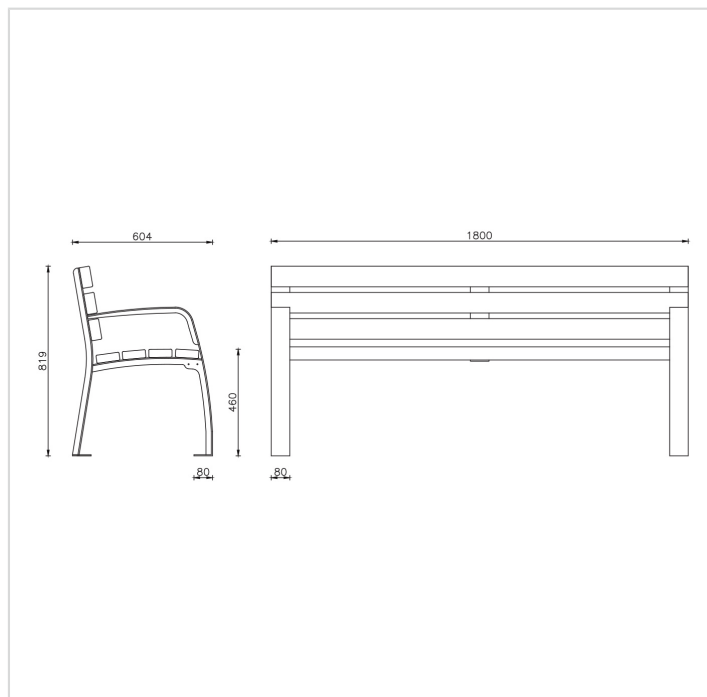

Senior – Banc avec dossier

Références

Bois dur	AP078E
Bois de pin	AP078

Remarques additionnelles

- Le dispositif possède un certificat établi par un organisme accrédité et est destiné aux terrains de jeux publics.
- Le sol sécurisé et les heures de montage ne sont pas inclus, nous pouvons vous chiffrer ces prestations sur demande.
- Instructions d'assemblage et plans de préparation des sols (coffre pour surface sécurisée et socles d'ancrage) sont délivrés sur demande.
- Seuls les produits de la catégorie "Poteaux en bois" comprennent du bois uniquement pour les piliers verticaux qui sont tous situés hors sol sur piétements métalliques. Tous les autres composants de toutes nos structures tels que planchers, parois, toits, rampes, etc. NE SONT PAS EN BOIS mais en matériaux inaltérables ne requérant aucun entretien (HPL - HDPE).
- Frais de transport en sus.