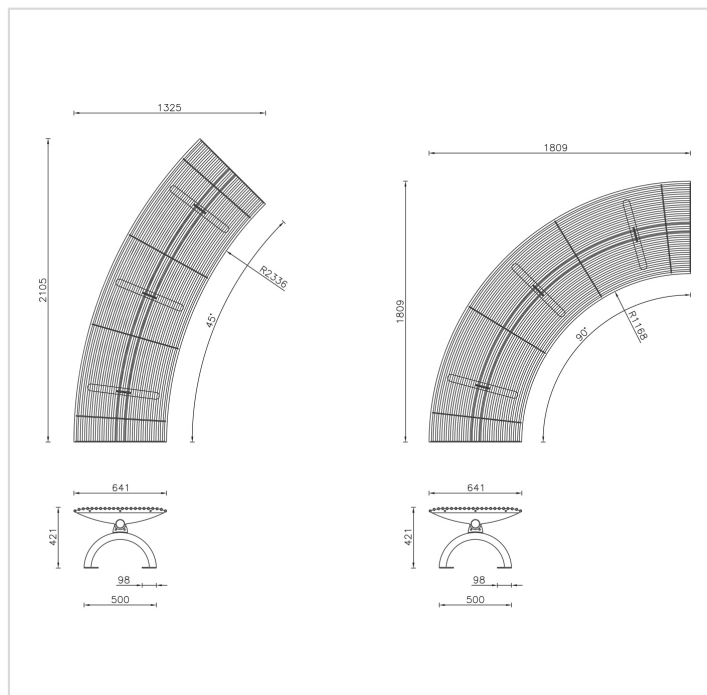

Rest circulaire – Banc courbe sans dossier

Références

Inox	AP011
Galva et thermolaque	AP012

Remarques additionnelles

- Le dispositif possède un certificat établi par un organisme accrédité et est destiné aux terrains de jeux publics.
- Le sol sécurisé et les heures de montage ne sont pas inclus, nous pouvons vous chiffrer ces prestations sur demande.
- Instructions d'assemblage et plans de préparation des sols (coffre pour surface sécurisée et socles d'ancrage) sont délivrés sur demande.
- Seuls les produits de la catégorie "Poteaux en bois" comprennent du bois uniquement pour les piliers verticaux qui sont tous situés hors sol sur piétements métalliques. Tous les autres composants de toutes nos structures tels que planchers, parois, toits, rampes, etc. NE SONT PAS EN BOIS mais en matériaux inaltérables ne requérant aucun entretien (HPL - HDPE).
- Frais de transport en sus.