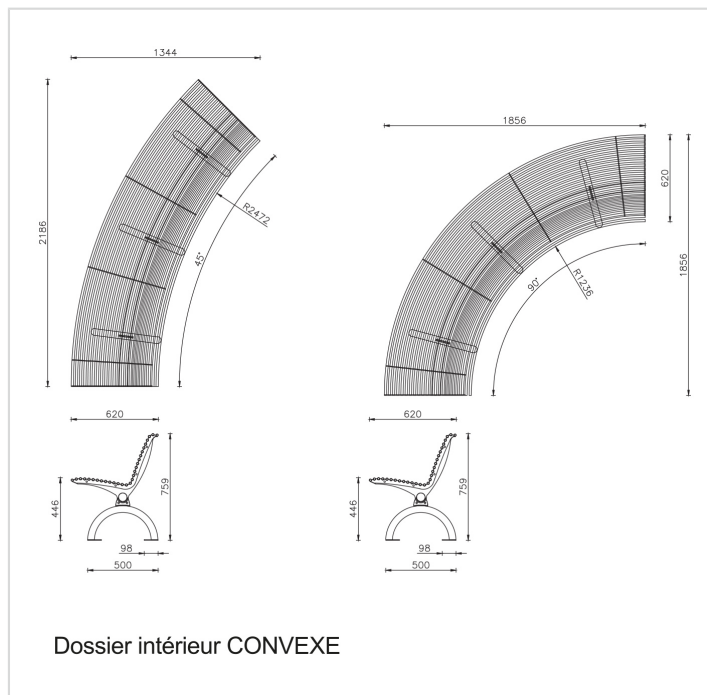

Rest circulaire – Banc courbe avec dossier

Références

Inox avec dossier extérieur	AP011C
Inox avec dossier intérieur	AP011V
Galva et thermolaque avec dossier extérieur	AP012C
Galva et thermolaque avec dossier intérieur	AP012V

Remarques additionnelles

- Le dispositif possède un certificat établi par un organisme accrédité et est destiné aux terrains de jeux publics.
- Le sol sécurisé et les heures de montage ne sont pas inclus, nous pouvons vous chiffrer ces prestations sur demande.
- Instructions d'assemblage et plans de préparation des sols (coffre pour surface sécurisée et socles d'ancrage) sont délivrés sur demande.
- Seuls les produits de la catégorie "Poteaux en bois" comprennent du bois uniquement pour les piliers verticaux qui sont tous situés hors sol sur piétements métalliques. Tous les autres composants de toutes nos structures tels que planchers, parois, toits, rampes, etc. NE SONT PAS EN BOIS mais en matériaux inaltérables ne requérant aucun entretien (HPL - HDPE).
- Frais de transport en sus.