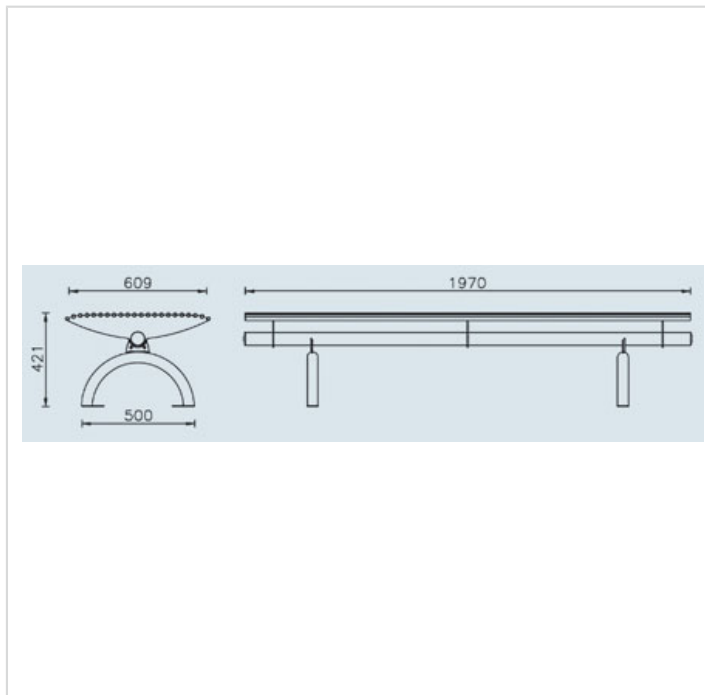

Rest – Banc sans dossier

Références

Inox	AP010P
Galva et thermolaque	AP009P

Remarques additionnelles

- Le dispositif possède un certificat établi par un organisme accrédité et est destiné aux terrains de jeux publics.
- Le sol sécurisé et les heures de montage ne sont pas inclus, nous pouvons vous chiffrer ces prestations sur demande.
- Instructions d'assemblage et plans de préparation des sols (coffre pour surface sécurisée et socles d'ancrage) sont délivrés sur demande.
- Seuls les produits de la catégorie "Poteaux en bois" comprennent du bois uniquement pour les piliers verticaux qui sont tous situés hors sol sur piétements métalliques. Tous les autres composants de toutes nos structures tels que planchers, parois, toits, rampes, etc. NE SONT PAS EN BOIS mais en matériaux inaltérables ne requérant aucun entretien (HPL - HDPE).
- Frais de transport en sus.