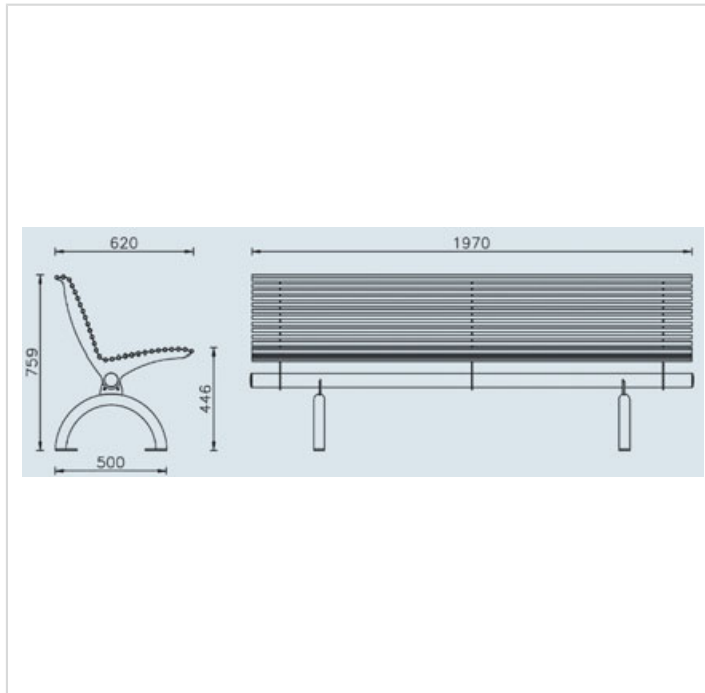

Rest – Banc avec dossier (avec ou sans accoudoirs)

Références

Inox	AP010
Galva et thermolaque	AP009

Remarques additionnelles

- Le dispositif possède un certificat établi par un organisme accrédité et est destiné aux terrains de jeux publics.
- Le sol sécurisé et les heures de montage ne sont pas inclus, nous pouvons vous chiffrer ces prestations sur demande.
- Instructions d'assemblage et plans de préparation des sols (coffre pour surface sécurisée et socles d'ancrage) sont délivrés sur demande.
- Seuls les produits de la catégorie "Poteaux en bois" comprennent du bois uniquement pour les piliers verticaux qui sont tous situés hors sol sur piétements métalliques. Tous les autres composants de toutes nos structures tels que planchers, parois, toits, rampes, etc. NE SONT PAS EN BOIS mais en matériaux inaltérables ne requérant aucun entretien (HPL - HDPE).
- Frais de transport en sus.