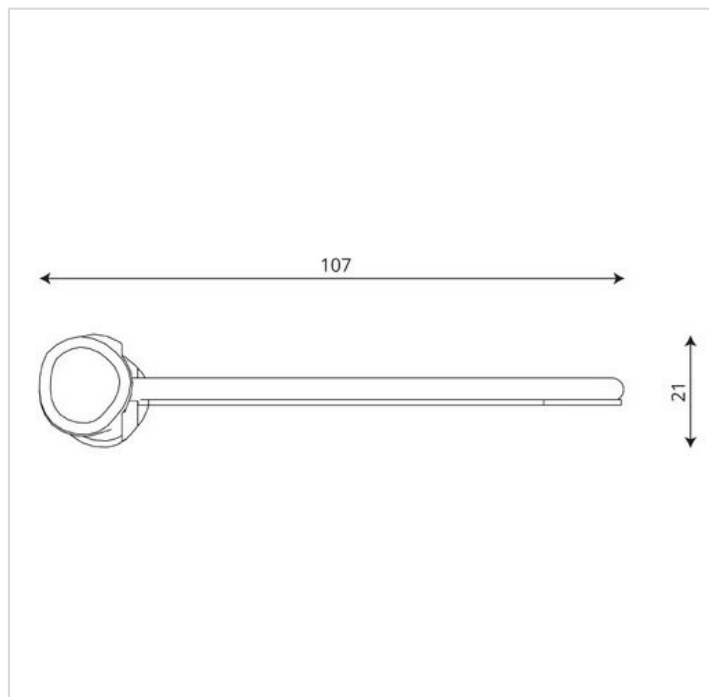

RB2399

Caractéristiques

Dimensions	1.07 x 0.21 m
Hauteur maximale	2.13 m
Produit conforme à la norme	EN 1176

Remarques additionnelles

- Le dispositif possède un certificat établi par un organisme accrédité et est destiné aux terrains de jeux publics.
- Le sol sécurisé et les heures de montage ne sont pas inclus, nous pouvons vous chiffrer ces prestations sur demande.
- Instructions d'assemblage et plans de préparation des sols (coffre pour surface sécurisée et socles d'ancrage) sont délivrés sur demande.
- Seuls les produits de la catégorie "Poteaux en bois" comprennent du bois uniquement pour les piliers verticaux qui sont tous situés hors sol sur piétements métalliques. Tous les autres composants de toutes nos structures tels que planchers, parois, toits, rampes, etc. NE SONT PAS EN BOIS mais en matériaux inaltérables ne requérant aucun entretien (HPL - HDPE).
- Frais de transport en sus.