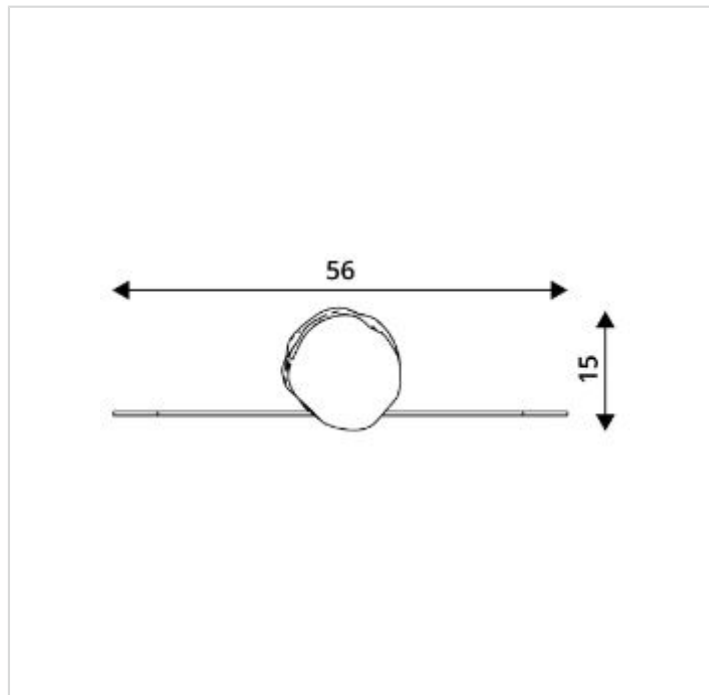

RB1399

Caractéristiques	
Dimensions	0.56 x 0.15 m
Hauteur maximale	1.80 m
Produit conforme à la norme	EN 1176

Remarques additionnelles

- Le dispositif possède un certificat établi par un organisme accrédité et est destiné aux terrains de jeux publics.
- Le sol sécurisé et les heures de montage ne sont pas inclus, nous pouvons vous chiffrer ces prestations sur demande.
- Instructions d'assemblage et plans de préparation des sols (coffre pour surface sécurisée et socles d'ancrage) sont délivrés sur demande.
- Le bois de robinier est un bois naturel, quasiment imputrescible, qui ne nécessite pas de traitement.
- Frais de transport en sus.