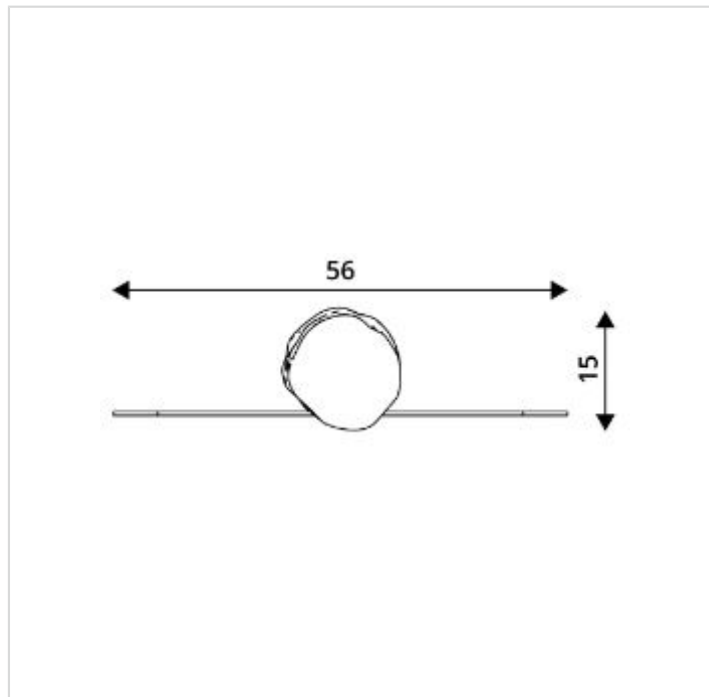

# RB1399

Caractéristiques	
Dimensions	0.56 x 0.15 m
Hauteur maximale	1.80 m
Produit conforme à la norme	EN 1176