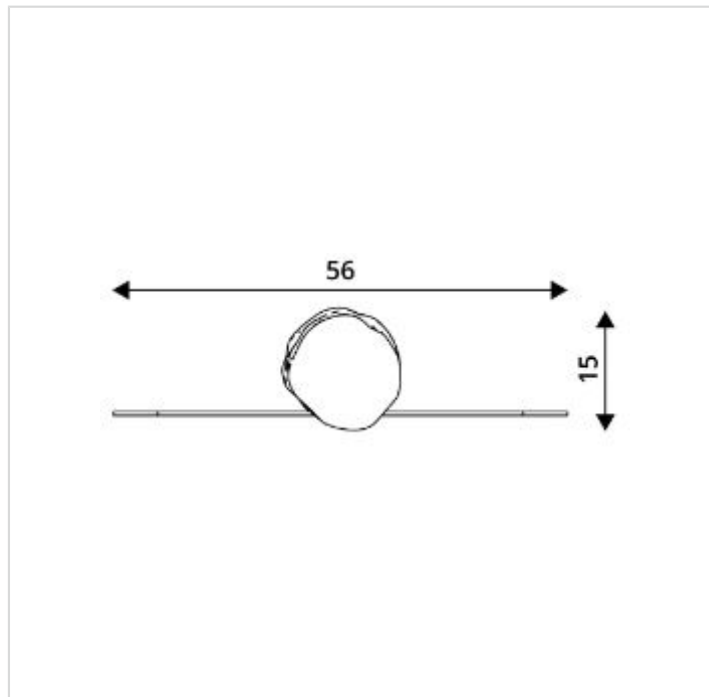

RB1399

Caractéristiques	
Dimensions	0.56 x 0.15 m
Hauteur maximale	1.80 m
Produit conforme à la norme	EN 1176

Remarques additionnelles

- Le dispositif possède un certificat établi par un organisme accrédité et est destiné aux terrains de jeux publics.
- Le sol sécurisé et les heures de montage ne sont pas inclus, nous pouvons vous chiffrer ces prestations sur demande.
- Instructions d'assemblage et plans de préparation des sols (coffre pour surface sécurisée et socles d'ancrage) sont délivrés sur demande.
- Le bois de robinier est un bois naturel, quasiment imputrescible, qui ne nécessite pas de traitement.
- Frais de transport en sus.