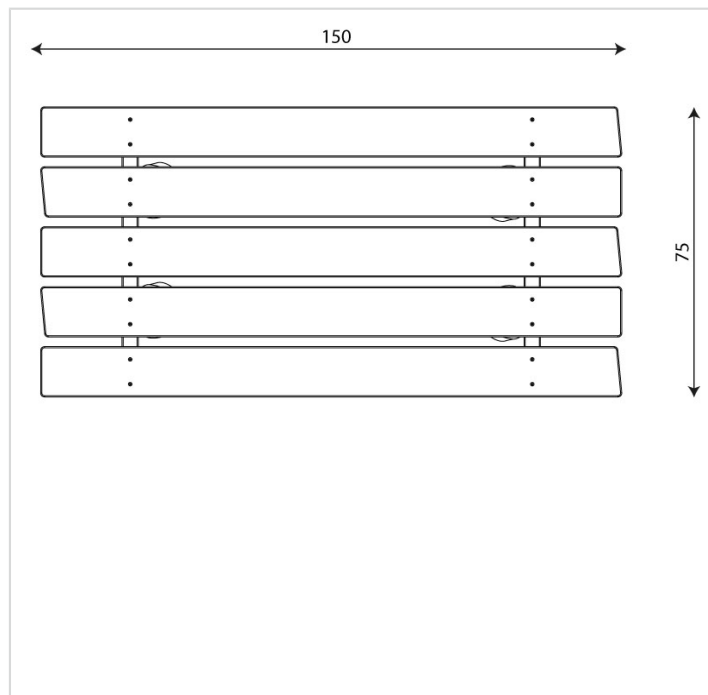

RB1394

Caractéristiques

Dimensions	1.50 x 0.75 m
Hauteur maximale	0.75 m
Produit conforme à la norme	EN 1176

Remarques additionnelles

- Le dispositif possède un certificat établi par un organisme accrédité et est destiné aux terrains de jeux publics.
- Le sol sécurisé et les heures de montage ne sont pas inclus, nous pouvons vous chiffrer ces prestations sur demande.
- Instructions d'assemblage et plans de préparation des sols (coffre pour surface sécurisée et socles d'ancrage) sont délivrés sur demande.
- Le bois de robinier est un bois naturel, quasiment imputrescible, qui ne nécessite pas de traitement.
- Frais de transport en sus.