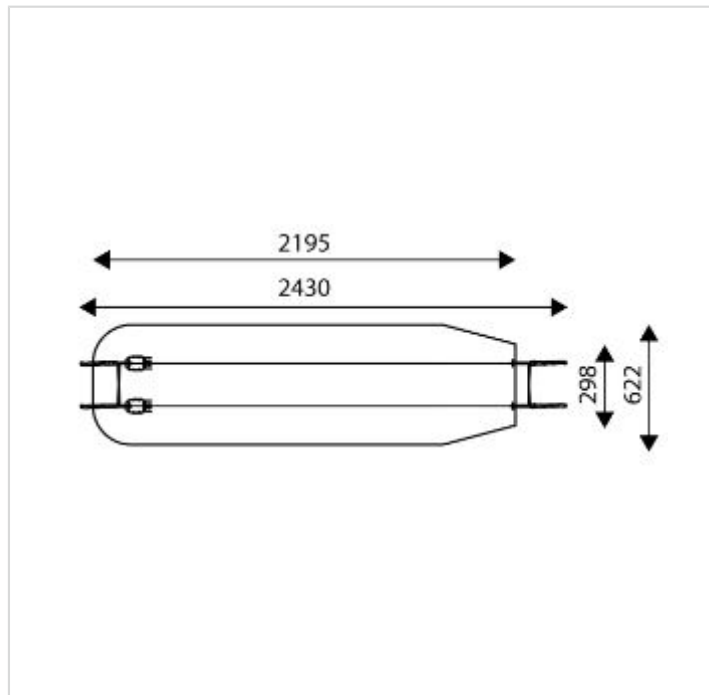

RB1386

Caractéristiques

Zone de sécurité	131.80 m ²
Dimensions	24.30 x 2.98 m
Hauteur maximale	3.95 m
Hauteur de chute	1.75 m
Tranche d'âge	
Produit conforme à la norme	EN 1176
Tyrolienne Double	Câble 21.5 m
Variante Tyrolienne Câble 31.5 m	+ CHF 610.00 HT
Variante Tyrolienne Câble 41.5 m	+ CHF 1'220.00 HT