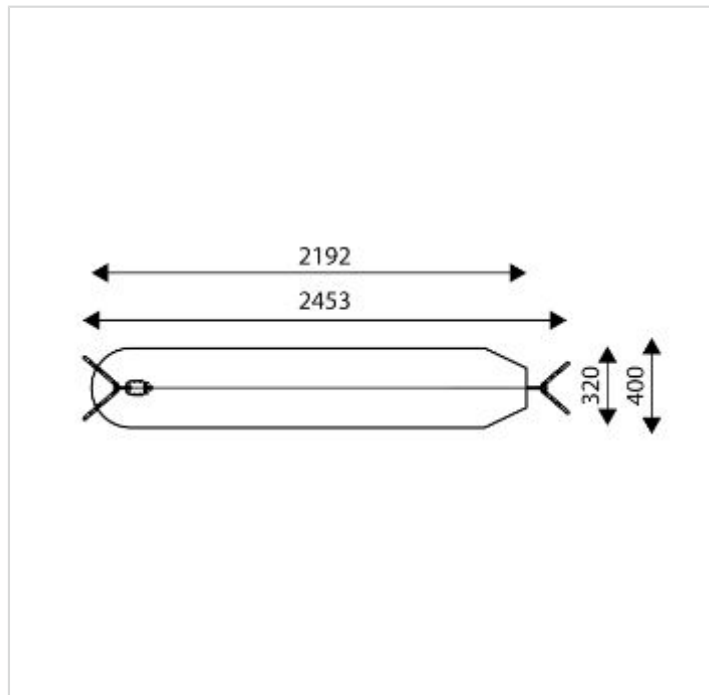

RB1385

Caractéristiques

Zone de sécurité	83.90 m ²
Dimensions	24.53 x 3.20 m
Hauteur maximale	3.95 m
Hauteur de chute	1.75 m
Tranche d'âge	
Produit conforme à la norme	EN 1176
Tyrolienne	Câble 21.5 m
Variante Tyrolienne Câble 31.5 m	+ CHF 305.00 HT
Variante Tyrolienne Câble 41.5 m	+ CHF 610.00 HT