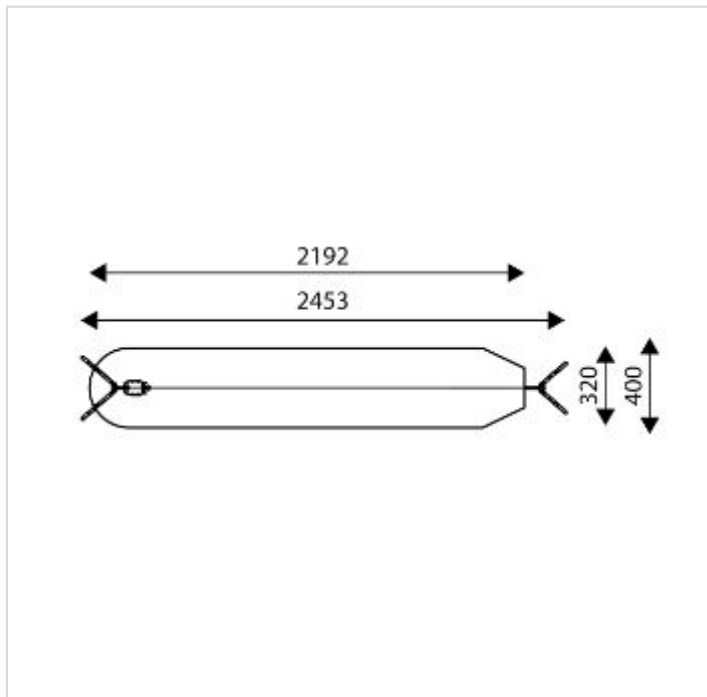

RB1385

Caractéristiques

Zone de sécurité	83.90 m ²
Dimensions	24.53 x 3.20 m
Hauteur maximale	3.95 m
Hauteur de chute	1.75 m
Tranche d'âge	
Produit conforme à la norme	EN 1176
Tyrolienne	Câble 21.5 m
Variante Tyrolienne Câble 31.5 m	+ CHF 305.00 HT
Variante Tyrolienne Câble 41.5 m	+ CHF 610.00 HT