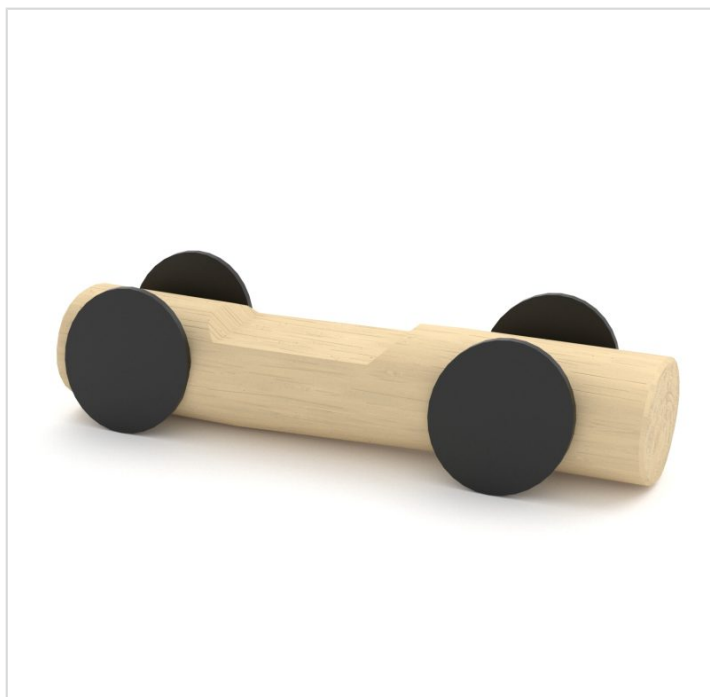

RB1324

Caractéristiques

Dimensions	0.85 x 0.25 m
Hauteur maximale	0.25 m
Produit conforme à la norme	EN 1176

Remarques additionnelles

- Le dispositif possède un certificat établi par un organisme accrédité et est destiné aux terrains de jeux publics.
- Le sol sécurisé et les heures de montage ne sont pas inclus, nous pouvons vous chiffrer ces prestations sur demande.
- Instructions d'assemblage et plans de préparation des sols (coffre pour surface sécurisée et socles d'ancrage) sont délivrés sur demande.
- Le bois de robinier est un bois naturel, quasiment imputrescible, qui ne nécessite pas de traitement.
- Frais de transport en sus.