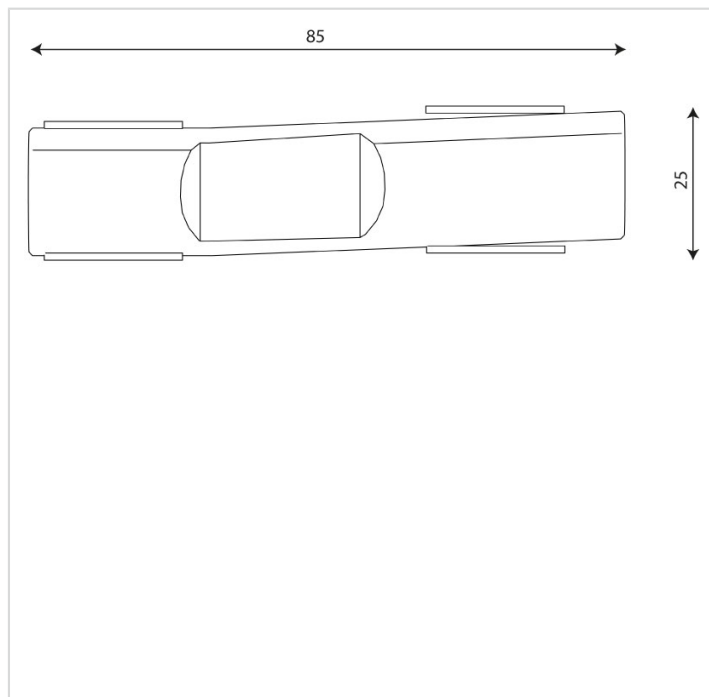

RB1324

Caractéristiques

Dimensions	0.85 x 0.25 m
Hauteur maximale	0.25 m
Produit conforme à la norme	EN 1176

Remarques additionnelles

- Le dispositif possède un certificat établi par un organisme accrédité et est destiné aux terrains de jeux publics.
- Le sol sécurisé et les heures de montage ne sont pas inclus, nous pouvons vous chiffrer ces prestations sur demande.
- Instructions d'assemblage et plans de préparation des sols (coffre pour surface sécurisée et socles d'ancrage) sont délivrés sur demande.
- Le bois de robinier est un bois naturel, quasiment imputrescible, qui ne nécessite pas de traitement.
- Frais de transport en sus.