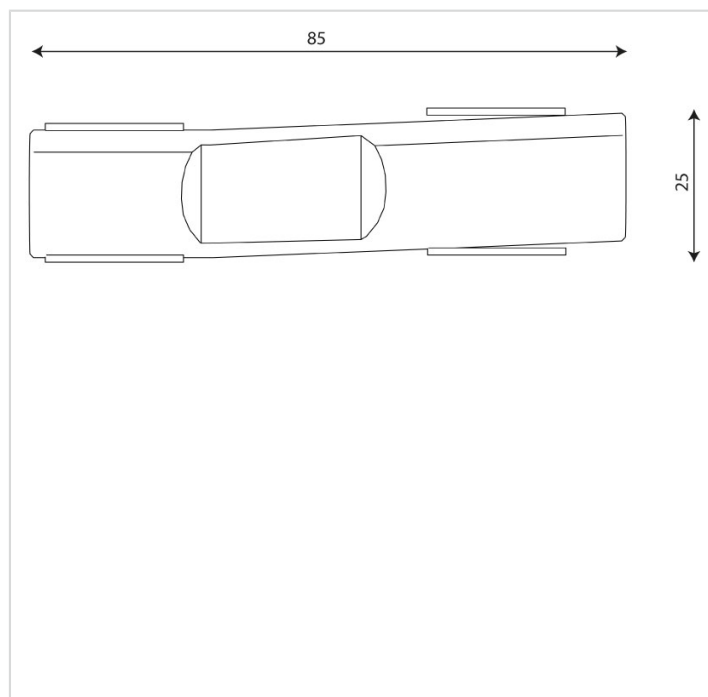

RB1324

Caractéristiques

Dimensions	0.85 x 0.25 m
Hauteur maximale	0.25 m
Produit conforme à la norme	EN 1176

Remarques additionnelles

- Le dispositif possède un certificat établi par un organisme accrédité et est destiné aux terrains de jeux publics.
- Le sol sécurisé et les heures de montage ne sont pas inclus, nous pouvons vous chiffrer ces prestations sur demande.
- Instructions d'assemblage et plans de préparation des sols (coffre pour surface sécurisée et socles d'ancrage) sont délivrés sur demande.
- Le bois de robinier est un bois naturel, quasiment imputrescible, qui ne nécessite pas de traitement.
- Frais de transport en sus.