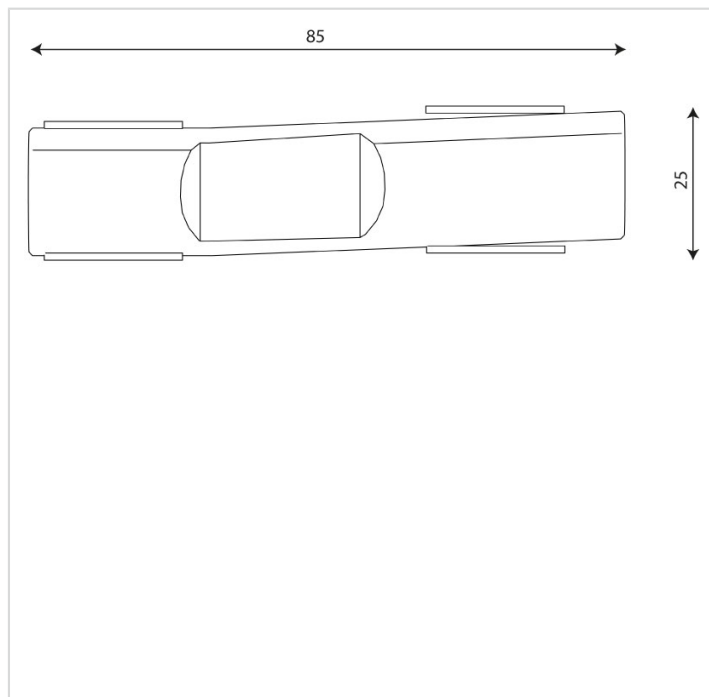

RB1324

Caractéristiques

| | |
|-----------------------------|---------------|
| Dimensions | 0.85 x 0.25 m |
| Hauteur maximale | 0.25 m |
| Produit conforme à la norme | EN 1176 |

Remarques additionnelles