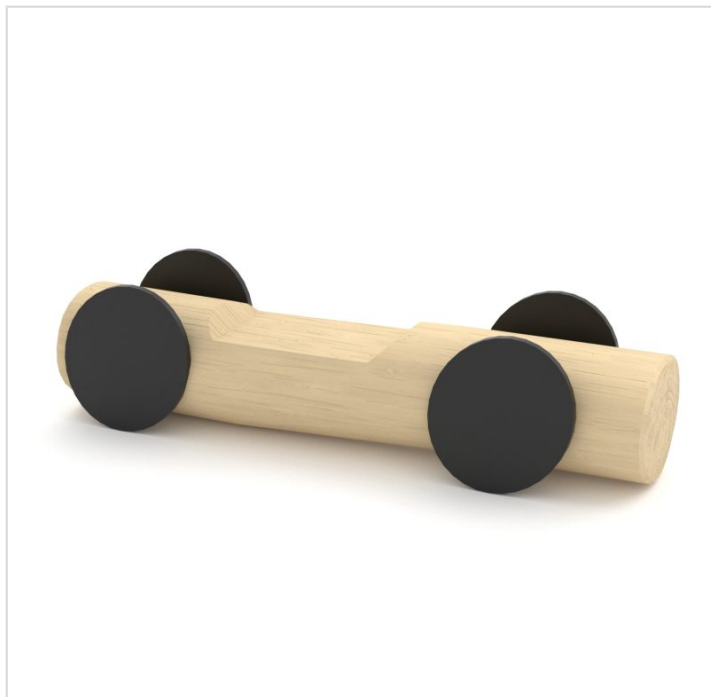

RB1324

Caractéristiques

| | |
|-----------------------------|---------------|
| Dimensions | 0.85 x 0.25 m |
| Hauteur maximale | 0.25 m |
| Produit conforme à la norme | EN 1176 |

Remarques additionnelles

- Le dispositif possède un certificat établi par un organisme accrédité et est destiné aux terrains de jeux publics.
- Le sol sécurisé et les heures de montage ne sont pas inclus, nous pouvons vous chiffrer ces prestations sur demande.
- Instructions d'assemblage et plans de préparation des sols (coffre pour surface sécurisée et socles d'ancrage) sont délivrés sur demande.
- Le bois de robinier est un bois naturel, quasiment imputrescible, qui ne nécessite pas de traitement.
- Frais de transport en sus.