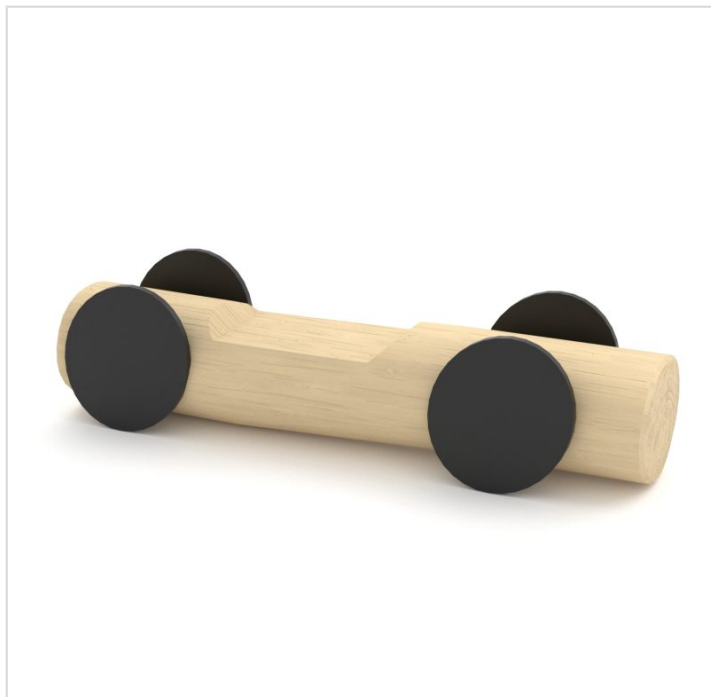

RB1324

Caractéristiques

Dimensions	0.85 x 0.25 m
Hauteur maximale	0.25 m
Produit conforme à la norme	EN 1176

Remarques additionnelles

- Le dispositif possède un certificat établi par un organisme accrédité et est destiné aux terrains de jeux publics.
- Le sol sécurisé et les heures de montage ne sont pas inclus, nous pouvons vous chiffrer ces prestations sur demande.
- Instructions d'assemblage et plans de préparation des sols (coffre pour surface sécurisée et socles d'ancrage) sont délivrés sur demande.
- Le bois de robinier est un bois naturel, quasiment imputrescible, qui ne nécessite pas de traitement.
- Frais de transport en sus.