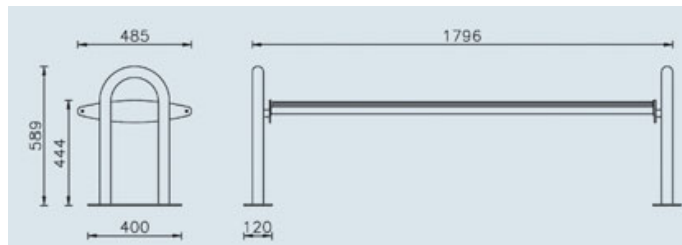

Pireo legno – Banc sans dossier

Références

Bois dur	AP008PE
Bois de pin	AP008P

Remarques additionnelles

- Le dispositif possède un certificat établi par un organisme accrédité et est destiné aux terrains de jeux publics.
- Le sol sécurisé et les heures de montage ne sont pas inclus, nous pouvons vous chiffrer ces prestations sur demande.
- Instructions d'assemblage et plans de préparation des sols (coffre pour surface sécurisée et socles d'ancrage) sont délivrés sur demande.
- Seuls les produits de la catégorie "Poteaux en bois" comprennent du bois uniquement pour les piliers verticaux qui sont tous situés hors sol sur piétements métalliques. Tous les autres composants de toutes nos structures tels que planchers, parois, toits, rampes, etc. NE SONT PAS EN BOIS mais en matériaux inaltérables ne requérant aucun entretien (HPL - HDPE).
- Frais de transport en sus.