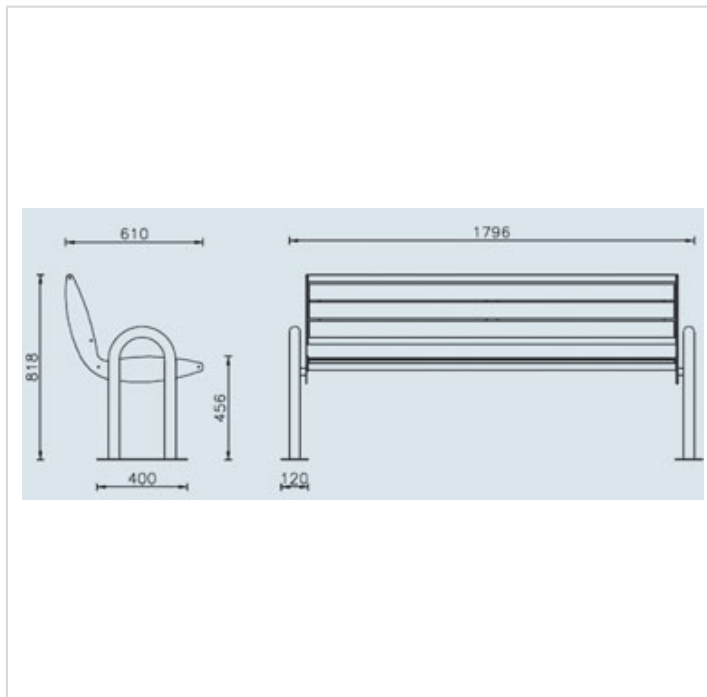

Pireo legno – Banc avec dossier

Références

Bois dur	AP008E
Bois de pin	AP008

Remarques additionnelles

- Le dispositif possède un certificat établi par un organisme accrédité et est destiné aux terrains de jeux publics.
- Le sol sécurisé et les heures de montage ne sont pas inclus, nous pouvons vous chiffrer ces prestations sur demande.
- Instructions d'assemblage et plans de préparation des sols (coffre pour surface sécurisée et socles d'ancrage) sont délivrés sur demande.
- Seuls les produits de la catégorie "Poteaux en bois" comprennent du bois uniquement pour les piliers verticaux qui sont tous situés hors sol sur piétements métalliques. Tous les autres composants de toutes nos structures tels que planchers, parois, toits, rampes, etc. NE SONT PAS EN BOIS mais en matériaux inaltérables ne requérant aucun entretien (HPL - HDPE).
- Frais de transport en sus.