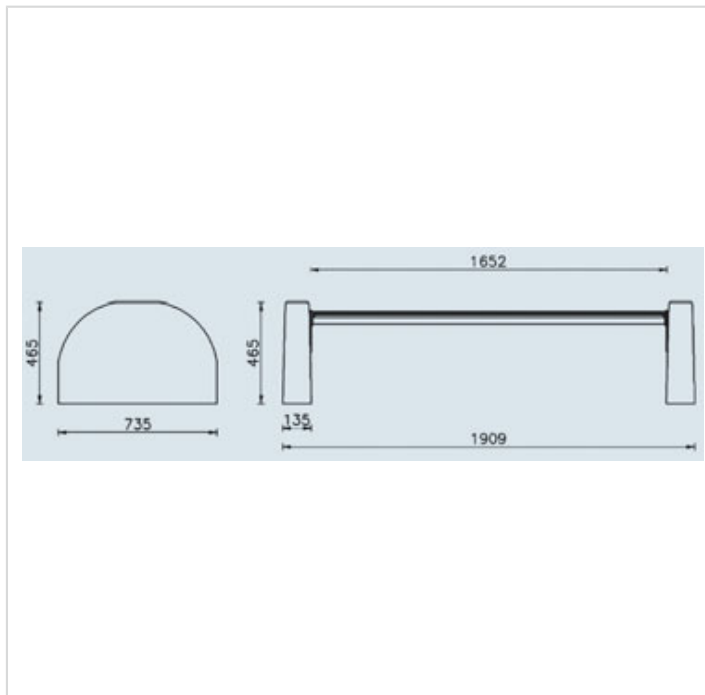

Pireo classic legno – Banc sans dossier

Références

Bois dur	AP051PE
Bois de pin	AP051P

Remarques additionnelles

- Le dispositif possède un certificat établi par un organisme accrédité et est destiné aux terrains de jeux publics.
- Le sol sécurisé et les heures de montage ne sont pas inclus, nous pouvons vous chiffrer ces prestations sur demande.
- Instructions d'assemblage et plans de préparation des sols (coffre pour surface sécurisée et socles d'ancrage) sont délivrés sur demande.
- Seuls les produits de la catégorie "Poteaux en bois" comprennent du bois uniquement pour les piliers verticaux qui sont tous situés hors sol sur piétements métalliques. Tous les autres composants de toutes nos structures tels que planchers, parois, toits, rampes, etc. NE SONT PAS EN BOIS mais en matériaux inaltérables ne requérant aucun entretien (HPL - HDPE).
- Frais de transport en sus.