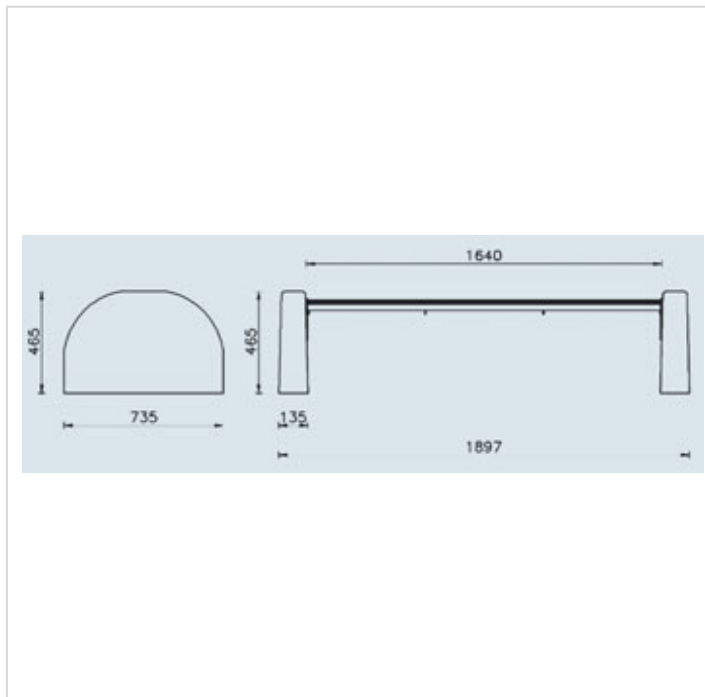

Pireo classic – Banc sans dossier

Références

Côtés en béton

AP050P

Remarques additionnelles

- Le dispositif possède un certificat établi par un organisme accrédité et est destiné aux terrains de jeux publics.
- Le sol sécurisé et les heures de montage ne sont pas inclus, nous pouvons vous chiffrer ces prestations sur demande.
- Instructions d'assemblage et plans de préparation des sols (coffre pour surface sécurisée et socles d'ancrage) sont délivrés sur demande.
- Seuls les produits de la catégorie "Poteaux en bois" comprennent du bois uniquement pour les piliers verticaux qui sont tous situés hors sol sur piétements métalliques. Tous les autres composants de toutes nos structures tels que planchers, parois, toits, rampes, etc. NE SONT PAS EN BOIS mais en matériaux inaltérables ne requérant aucun entretien (HPL - HDPE).
- Frais de transport en sus.