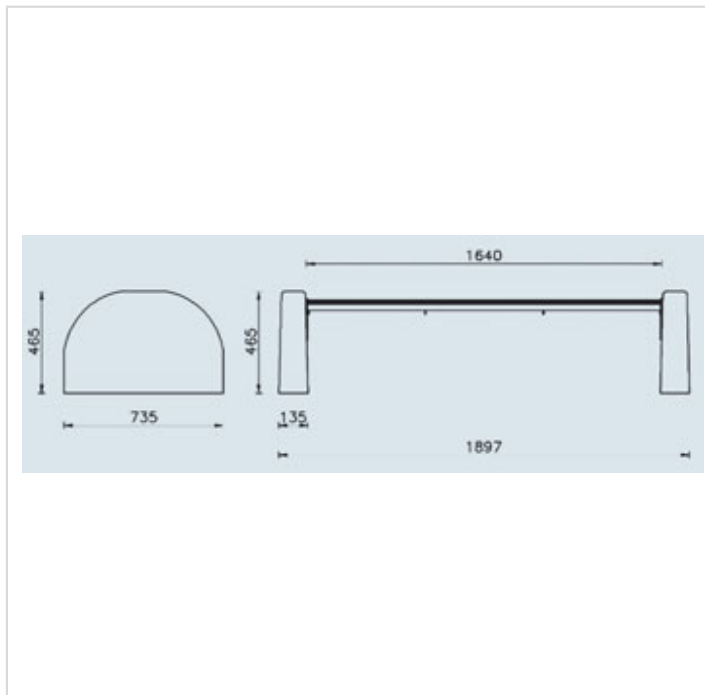

Pireo classic – Banc sans dossier

Références

Côtés en béton

AP050P

Remarques additionnelles

- Le dispositif possède un certificat établi par un organisme accrédité et est destiné aux terrains de jeux publics.
- Le sol sécurisé et les heures de montage ne sont pas inclus, nous pouvons vous chiffrer ces prestations sur demande.
- Instructions d'assemblage et plans de préparation des sols (coffre pour surface sécurisée et socles d'ancrage) sont délivrés sur demande.
- Seuls les produits de la catégorie "Poteaux en bois" comprennent du bois uniquement pour les piliers verticaux qui sont tous situés hors sol sur piétements métalliques. Tous les autres composants de toutes nos structures tels que planchers, parois, toits, rampes, etc. NE SONT PAS EN BOIS mais en matériaux inaltérables ne requérant aucun entretien (HPL - HDPE).
- Frais de transport en sus.