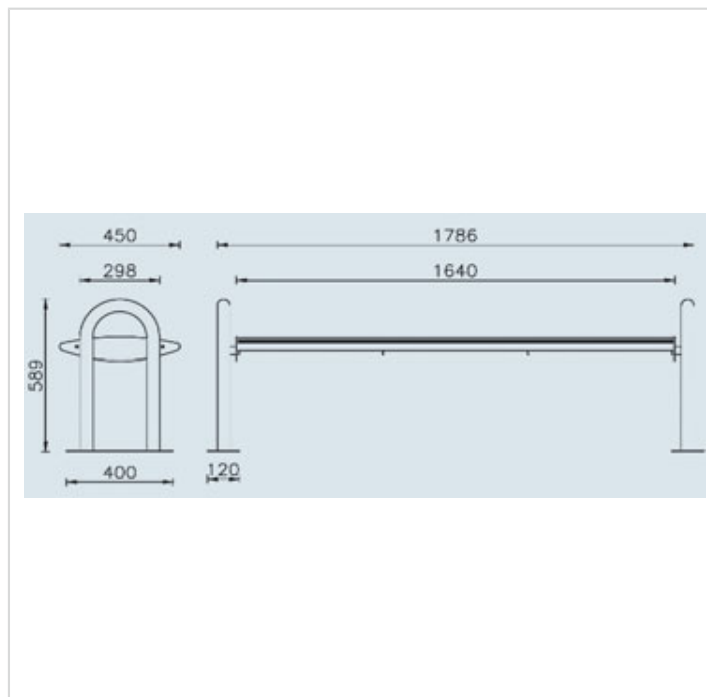

Pireo – Banc sans dossier

Références

Ancrage avec boulons

AP007P

Remarques additionnelles

- Le dispositif possède un certificat établi par un organisme accrédité et est destiné aux terrains de jeux publics.
- Le sol sécurisé et les heures de montage ne sont pas inclus, nous pouvons vous chiffrer ces prestations sur demande.
- Instructions d'assemblage et plans de préparation des sols (coffre pour surface sécurisée et socles d'ancrage) sont délivrés sur demande.
- Seuls les produits de la catégorie "Poteaux en bois" comprennent du bois uniquement pour les piliers verticaux qui sont tous situés hors sol sur piétements métalliques. Tous les autres composants de toutes nos structures tels que planchers, parois, toits, rampes, etc. NE SONT PAS EN BOIS mais en matériaux inaltérables ne requérant aucun entretien (HPL - HDPE).
- Frais de transport en sus.