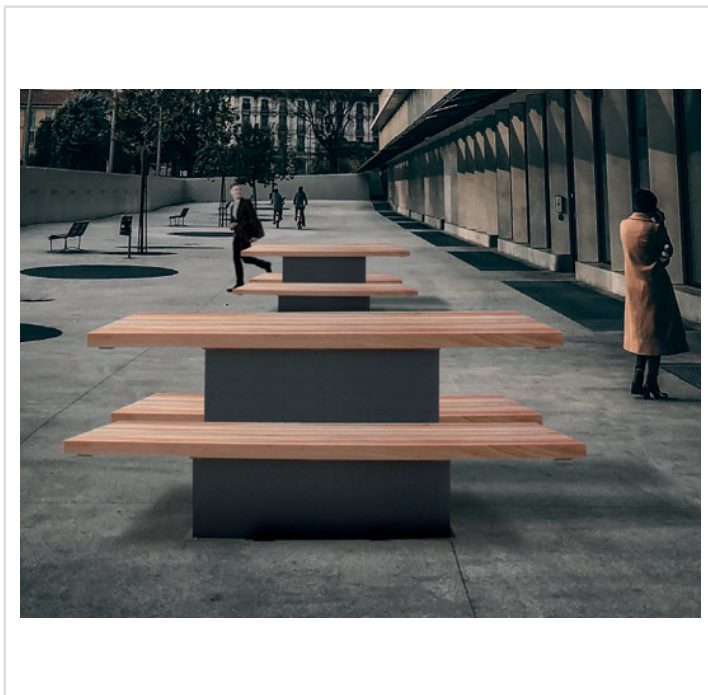

Picnic Graz – Set table et bancs sans dossiers

Références

Banc sans dossier bois dur	AP065E
Banc sans dossier bois de pin	AP065
Table bois dur	AA021TE
Table bois de pin	AA021T

Remarques additionnelles

- Le dispositif possède un certificat établi par un organisme accrédité et est destiné aux terrains de jeux publics.
- Le sol sécurisé et les heures de montage ne sont pas inclus, nous pouvons vous chiffrer ces prestations sur demande.
- Instructions d'assemblage et plans de préparation des sols (coffre pour surface sécurisée et socles d'ancrage) sont délivrés sur demande.
- Seuls les produits de la catégorie "Poteaux en bois" comprennent du bois uniquement pour les piliers verticaux qui sont tous situés hors sol sur piétements métalliques. Tous les autres composants de toutes nos structures tels que planchers, parois, toits, rampes, etc. NE SONT PAS EN BOIS mais en matériaux inaltérables ne requérant aucun entretien (HPL - HDPE).
- Frais de transport en sus.