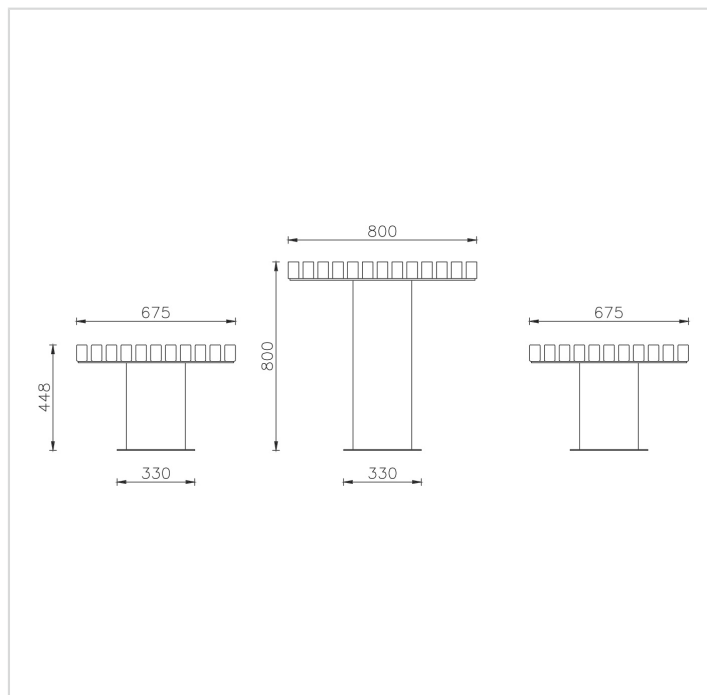

Picnic Graz – Set table et bancs sans dossiers

Références

Banc sans dossier bois dur	AP065E
Banc sans dossier bois de pin	AP065
Table bois dur	AA021TE
Table bois de pin	AA021T

Remarques additionnelles

- Le dispositif possède un certificat établi par un organisme accrédité et est destiné aux terrains de jeux publics.
- Le sol sécurisé et les heures de montage ne sont pas inclus, nous pouvons vous chiffrer ces prestations sur demande.
- Instructions d'assemblage et plans de préparation des sols (coffre pour surface sécurisée et socles d'ancrage) sont délivrés sur demande.
- Seuls les produits de la catégorie "Poteaux en bois" comprennent du bois uniquement pour les piliers verticaux qui sont tous situés hors sol sur piétements métalliques. Tous les autres composants de toutes nos structures tels que planchers, parois, toits, rampes, etc. NE SONT PAS EN BOIS mais en matériaux inaltérables ne requérant aucun entretien (HPL - HDPE).
- Frais de transport en sus.