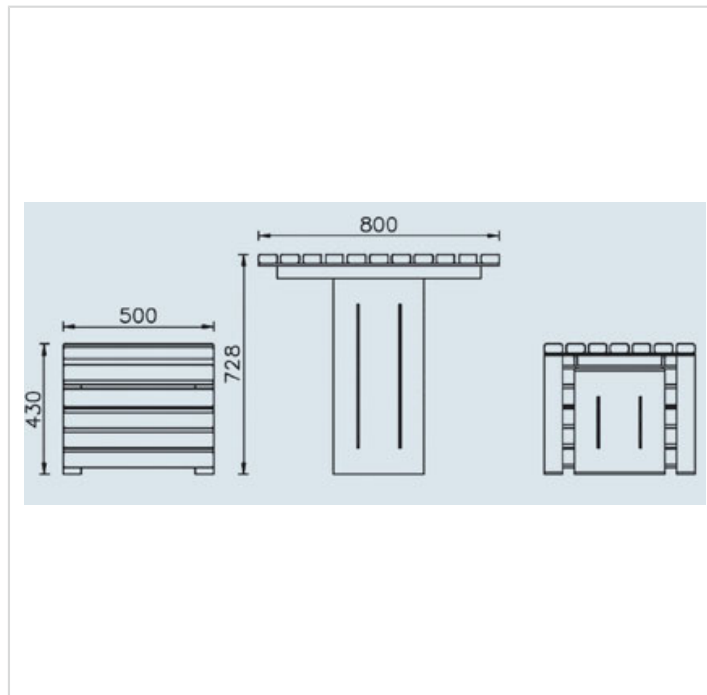

Picnic Contour – Set table et bancs sans dossiers

Références

Banc sans dossier bois dur	AP053E
Banc sans dossier bois de pin	AP053
Table bois dur	AA018TE
Table bois de pin	AA018T

Remarques additionnelles

- Le dispositif possède un certificat établi par un organisme accrédité et est destiné aux terrains de jeux publics.
- Le sol sécurisé et les heures de montage ne sont pas inclus, nous pouvons vous chiffrer ces prestations sur demande.
- Instructions d'assemblage et plans de préparation des sols (coffre pour surface sécurisée et socles d'ancrage) sont délivrés sur demande.
- Seuls les produits de la catégorie "Poteaux en bois" comprennent du bois uniquement pour les piliers verticaux qui sont tous situés hors sol sur piétements métalliques. Tous les autres composants de toutes nos structures tels que planchers, parois, toits, rampes, etc. NE SONT PAS EN BOIS mais en matériaux inaltérables ne requérant aucun entretien (HPL - HDPE).
- Frais de transport en sus.