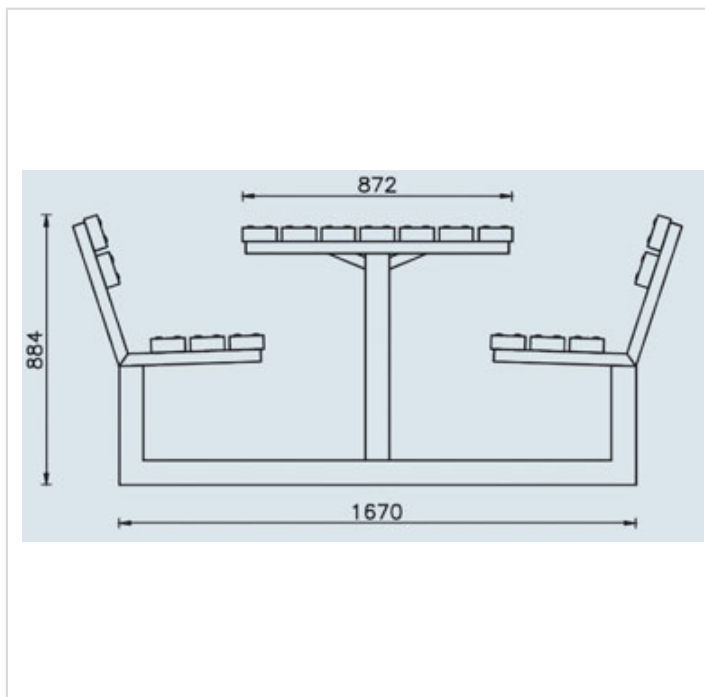

Picnic breakpoint – Set table et bancs avec dossiers

Références

Set standard avec dossiers bois dur	AA013E
Set standard avec dossiers bois de pin	AA013
Set standard sans dossier bois dur	AA013PE
Set standard sans dossier bois de pin	AA013P

Remarques additionnelles

- Le dispositif possède un certificat établi par un organisme accrédité et est destiné aux terrains de jeux publics.
- Le sol sécurisé et les heures de montage ne sont pas inclus, nous pouvons vous chiffrer ces prestations sur demande.
- Instructions d'assemblage et plans de préparation des sols (coffre pour surface sécurisée et socles d'ancrage) sont délivrés sur demande.
- Seuls les produits de la catégorie "Poteaux en bois" comprennent du bois uniquement pour les piliers verticaux qui sont tous situés hors sol sur piétements métalliques. Tous les autres composants de toutes nos structures tels que planchers, parois, toits, rampes, etc. NE SONT PAS EN BOIS mais en matériaux inaltérables ne requérant aucun entretien (HPL - HDPE).
- Frais de transport en sus.