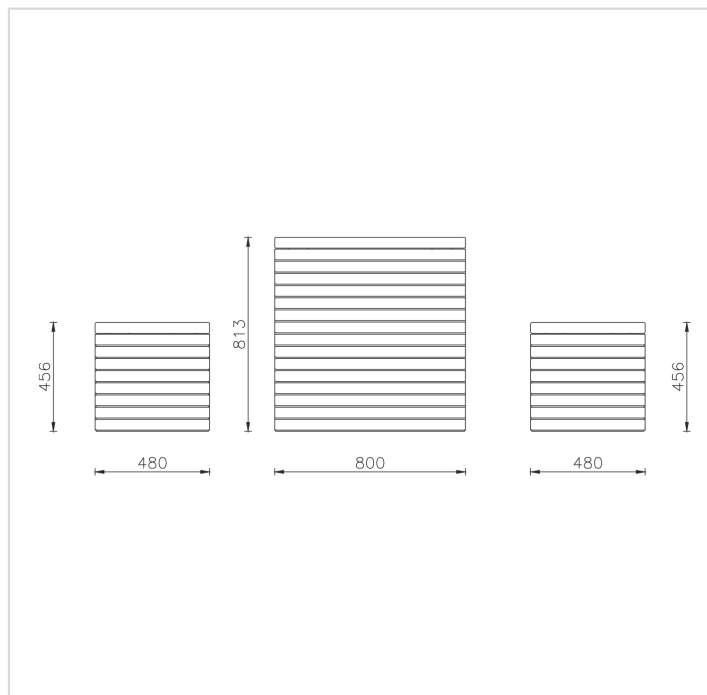

Picnic Bergen – Set table et bancs sans dossiers

Références

Banc sans dossier bois dur	AP093PE
Banc sans dossier bois de pin	AP093P
Table bois dur	AA040TE
Table bois de pin	AA040T

Remarques additionnelles