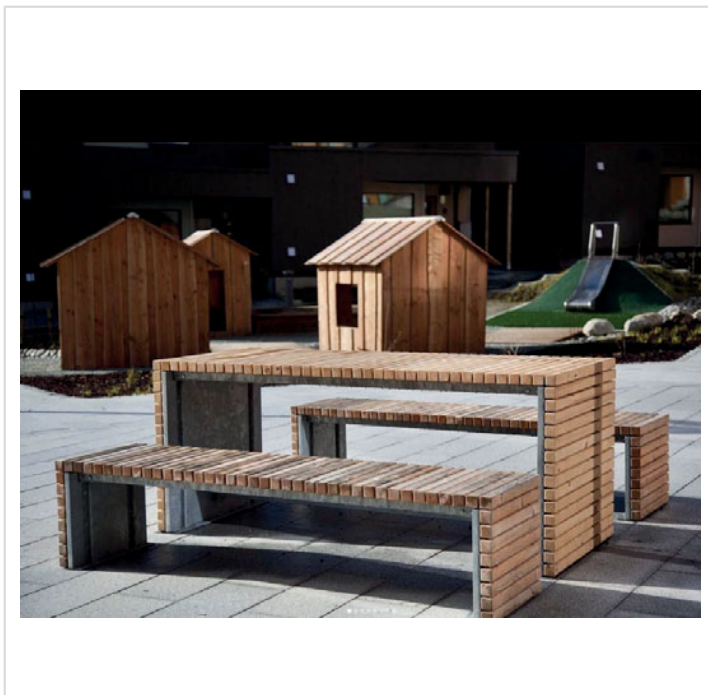

Picnic Bergen – Set table et bancs sans dossiers

Références

Banc sans dossier bois dur	AP093PE
Banc sans dossier bois de pin	AP093P
Table bois dur	AA040TE
Table bois de pin	AA040T

Remarques additionnelles

- Le dispositif possède un certificat établi par un organisme accrédité et est destiné aux terrains de jeux publics.
- Le sol sécurisé et les heures de montage ne sont pas inclus, nous pouvons vous chiffrer ces prestations sur demande.
- Instructions d'assemblage et plans de préparation des sols (coffre pour surface sécurisée et socles d'ancrage) sont délivrés sur demande.
- Seuls les produits de la catégorie "Poteaux en bois" comprennent du bois uniquement pour les piliers verticaux qui sont tous situés hors sol sur piétements métalliques. Tous les autres composants de toutes nos structures tels que planchers, parois, toits, rampes, etc. NE SONT PAS EN BOIS mais en matériaux inaltérables ne requérant aucun entretien (HPL - HDPE).
- Frais de transport en sus.