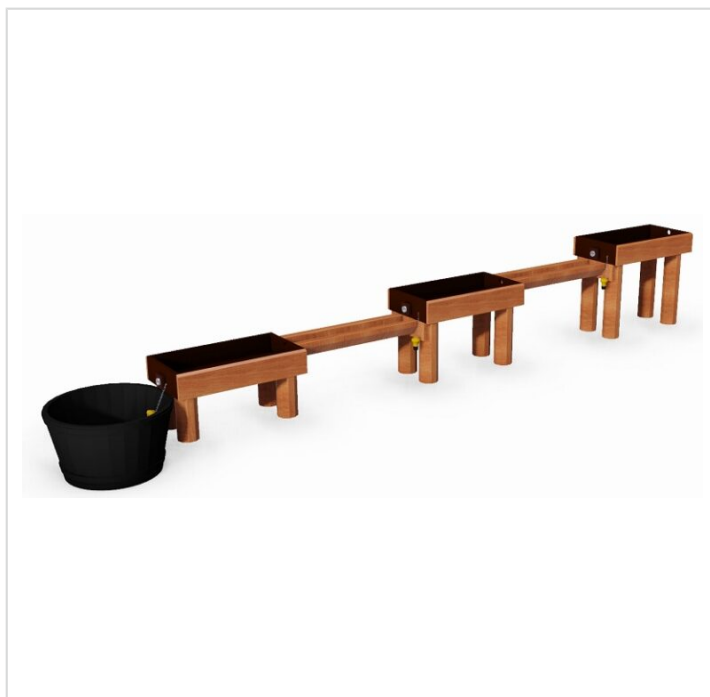

LE20424

Caractéristiques

Dimensions	4.26 x 0.46 m
Hauteur maximale	0.56 m
Hauteur de chute	<0.60 m
Tranche d'âge	
Produit conforme à la norme	EN 1176

Remarques additionnelles

- Le dispositif possède un certificat établi par un organisme accrédité et est destiné aux terrains de jeux publics.
- Le sol sécurisé et les heures de montage ne sont pas inclus, nous pouvons vous chiffrer ces prestations sur demande.
- Instructions d'assemblage et plans de préparation des sols (coffre pour surface sécurisée et socles d'ancrage) sont délivrés sur demande.
- Le bois de robinier est un bois naturel, quasiment imputrescible, qui ne nécessite pas de traitement.
- Frais de transport en sus.