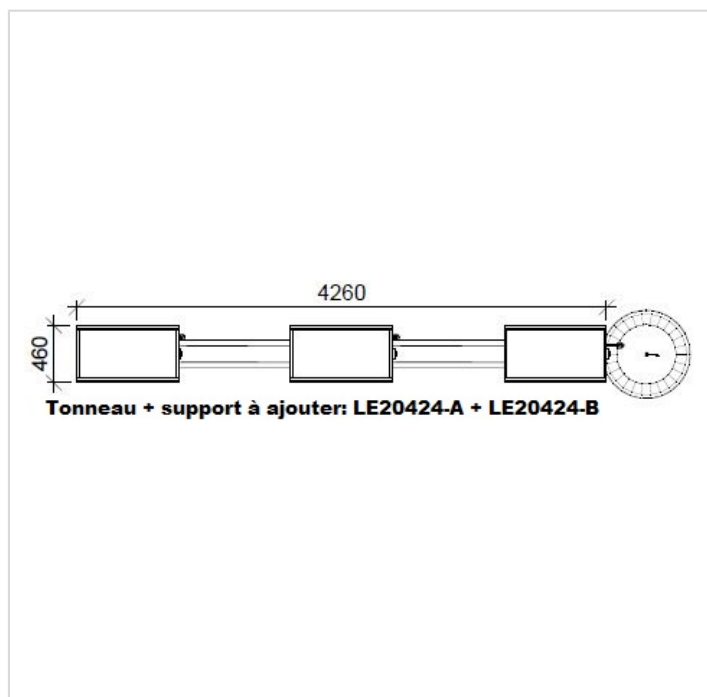

LE20424

Caractéristiques

Dimensions	4.26 x 0.46 m
Hauteur maximale	0.56 m
Hauteur de chute	<0.60 m
Tranche d'âge	
Produit conforme à la norme	EN 1176

Remarques additionnelles

- Le dispositif possède un certificat établi par un organisme accrédité et est destiné aux terrains de jeux publics.
- Le sol sécurisé et les heures de montage ne sont pas inclus, nous pouvons vous chiffrer ces prestations sur demande.
- Instructions d'assemblage et plans de préparation des sols (coffre pour surface sécurisée et socles d'ancrage) sont délivrés sur demande.
- Le bois de robinier est un bois naturel, quasiment imputrescible, qui ne nécessite pas de traitement.
- Frais de transport en sus.