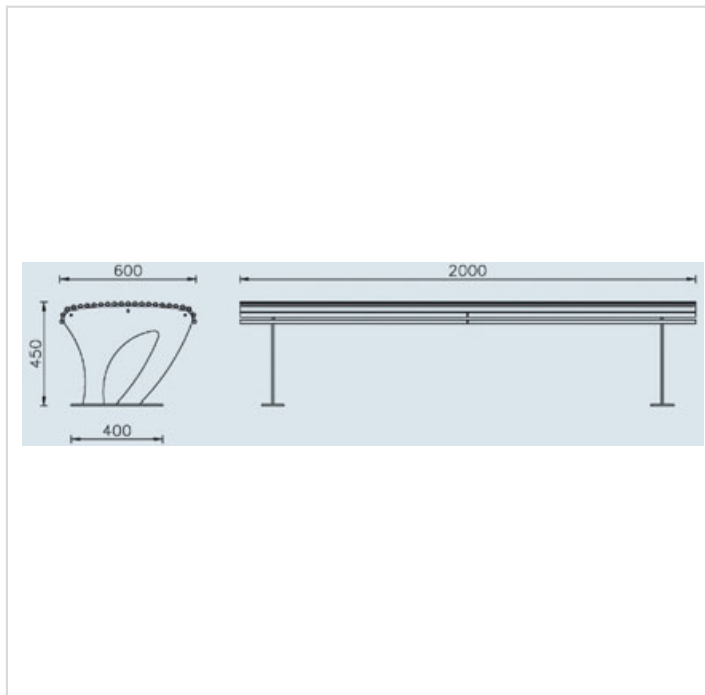

Koper – Banc sans dossier

Références

Ancrage avec boulons

AP029P

Remarques additionnelles

- Le dispositif possède un certificat établi par un organisme accrédité et est destiné aux terrains de jeux publics.
- Le sol sécurisé et les heures de montage ne sont pas inclus, nous pouvons vous chiffrer ces prestations sur demande.
- Instructions d'assemblage et plans de préparation des sols (coffre pour surface sécurisée et socles d'ancrage) sont délivrés sur demande.
- Seuls les produits de la catégorie "Poteaux en bois" comprennent du bois uniquement pour les piliers verticaux qui sont tous situés hors sol sur piétements métalliques. Tous les autres composants de toutes nos structures tels que planchers, parois, toits, rampes, etc. NE SONT PAS EN BOIS mais en matériaux inaltérables ne requérant aucun entretien (HPL - HDPE).
- Frais de transport en sus.