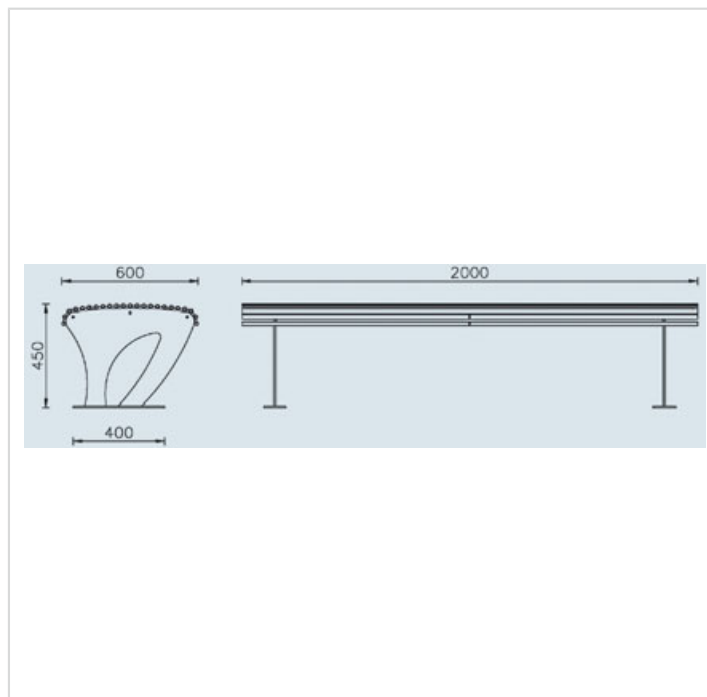

Koper – Banc sans dossier

Références

Ancrage avec boulons

AP029P

Remarques additionnelles

- Le dispositif possède un certificat établi par un organisme accrédité et est destiné aux terrains de jeux publics.
- Le sol sécurisé et les heures de montage ne sont pas inclus, nous pouvons vous chiffrer ces prestations sur demande.
- Instructions d'assemblage et plans de préparation des sols (coffre pour surface sécurisée et socles d'ancrage) sont délivrés sur demande.
- Seuls les produits de la catégorie "Poteaux en bois" comprennent du bois uniquement pour les piliers verticaux qui sont tous situés hors sol sur piétements métalliques. Tous les autres composants de toutes nos structures tels que planchers, parois, toits, rampes, etc. NE SONT PAS EN BOIS mais en matériaux inaltérables ne requérant aucun entretien (HPL - HDPE).
- Frais de transport en sus.