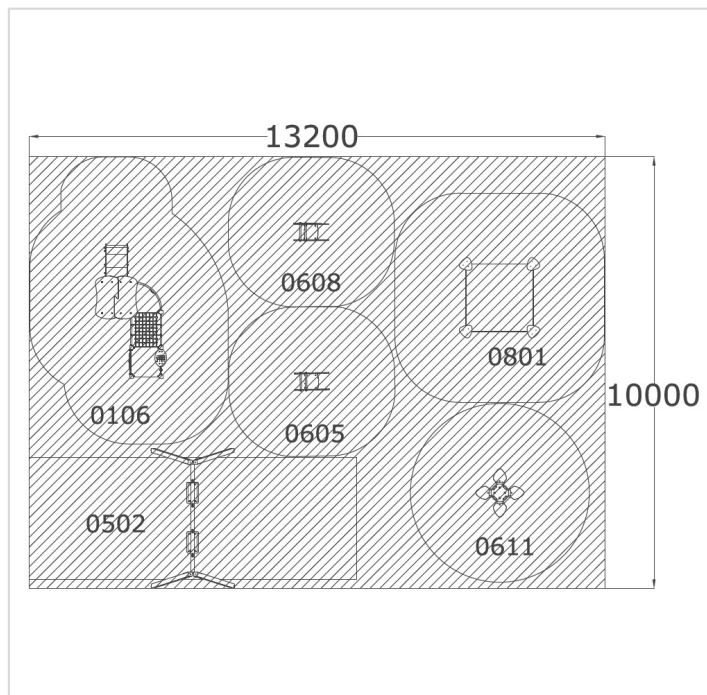

KDZ03

Caractéristiques

Zone de sécurité	132.00 m ²
Dimensions	10.00 x 13.20 m
Hauteur maximale	2.40 m
Hauteur de chute	1.30 m
Tranche d'âge	
Produit conforme à la norme	EN 1176

Composants

- 0106 – Petite tour de jeu avec toboggan
- ST1422 – Balançoire double en métal
- 0631
- 0608
- 0611
- 0801